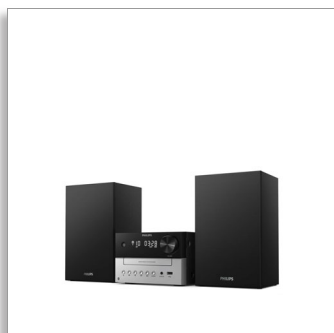

Philips
Mikrowieża

Bluetooth®

CD, MP3-CD, USB, FM
Port USB do ładowania
18 W

TAM3205

Przygotuj się na dźwięki, które uwielbiasz

Usłysz więcej na ulubionych podcastach i listach odtwarzania. Odkryj na nowo swoją kolekcję płyt CD lub przełącz się na radio. Ta mikrowieża o klasycznym wyglądzie świetnie sprawdza się w mniejszych pomieszczeniach i umożliwia podłączanie innych źródeł za pośrednictwem USB lub wejścia audio.

Doskonały dźwięk Twojej muzyki

- 3-calowy głośnik niskotonowy. Maksymalna moc wyjściowa 18 W
- Głośniki Bass Reflex. Bogatsze tony niskie
- Klasyczna budowa
- Cyfrowa korekcja dźwięku. Wybierz wstępnie skonfigurowany styl dźwięku

Wypełnij pokój dźwiękiem

- Wymiary głośnika: 150 x 238 x 125 mm
- Zasilanie sieciowe. Pilot zdalnego sterowania
- Czuj się jak u siebie w domu
- Wymiary jednostki centralnej: 180 x 121 x 247 mm

PHILIPS

Zalety

Klasyczna budowa

Dwubarwna jednostka centralna oraz kolumny głośnikowe przypominają wyglądem osobne elementy systemu Hi-Fi. Teksturowane pokrętło regulacji głośności nadaje całości analogowego charakteru. Z przodu jednostki