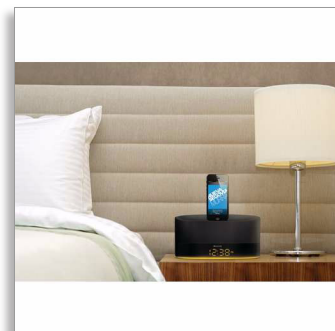

Philips
Sistema docking con
altoparlanti

DualDock

per iPod/iPhone/iPad
Porta USB per la ricarica
8 W

DS1600

Audio per la tua casa con iPod/iPhone/iPad

L'altoparlante con sistema docking DS1600 riproduce la musica e carica il tuo iPod/iPhone/iPad con Philips DualDock tramite il connettore Lightning e quello a 30 pin. Ti offre un audio pieno e ricco. Dotato di porta USB per caricare un secondo dispositivo portatile per la massima versatilità.

Audio davvero ricco

- Audio omnidirezionale ricco per raggiungere ogni angolo della camera da letto
- 2 driver attivi e Bass Pipe per un suono ricco e bilanciato
- Tecnologia di schermatura per bloccare le interferenze telefoniche

Studiato per la camera da letto

- DualDock per ricaricare e giocare con i dispositivi Apple (Lightning e a 30 pin)
- Design elegante e compatto adatto a qualsiasi comodino
- Luce notturna soffusa
- Sincronizzazione automatica dell'ora o della data quando è posizionato sulla base docking