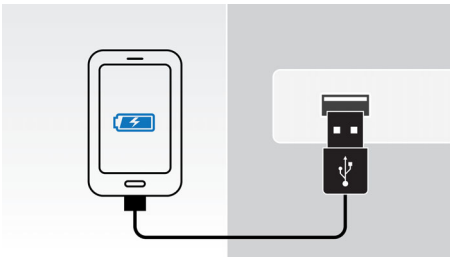

PHILIPS

In evidenza

DualDock per ricaricare e giocare

L'innovativo Philips DualDock con connettore Lightning e a 30 pin consente di ricaricare e utilizzare qualsiasi dispositivo Apple. Creato per fondere stile elegante e connettività, consente di passare da un connettore all'altro in pochi secondi. Ascolta i tuoi brani preferiti da qualunque dispositivo Apple che desideri utilizzare.

Porta USB per il secondo dispositivo

Per una maggiore comodità, l'altoparlante è dotato inoltre di una porta USB per caricare un secondo dispositivo mobile, anche quando il tuo iPod/iPhone è posizionato sulla base docking.

Sincronizzazione automatica ora/data

La docking station sincronizza automaticamente l'orologio e la data con il tuo iPod/iPhone/iPad quando è posizionato sulla base docking. Basta premere un pulsante per passare dalla visualizzazione dell'orologio alla data e viceversa.

Ingresso audio

La connettività Ingresso audio consente la riproduzione diretta di file audio direttamente dal tuo lettore multimediale portatile. Oltre al vantaggio di poter ascoltare la tua musica preferita con la qualità audio superiore del sistema audio, l'ingresso audio risulta anche molto pratica: basta collegare il lettore MP3 portatile al sistema audio stesso.