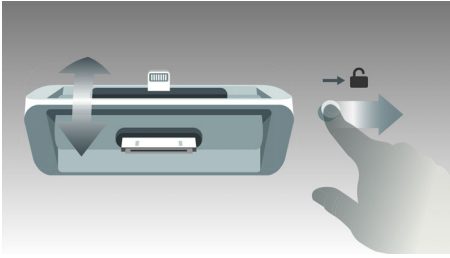

Philips
Sistema docking con
altoparlanti

DualDock

per iPod/iPhone/iPad
Porta USB per la ricarica
8 W

DS1600

Audio per la tua casa con iPod/iPhone/iPad

L'altoparlante con sistema docking DS1600 riproduce la musica e carica il tuo iPod/iPhone/iPad con Philips DualDock tramite il connettore Lightning e quello a 30 pin. Ti offre un audio pieno e ricco. Dotato di porta USB per caricare un secondo dispositivo portatile per la massima versatilità.

Studiato per la camera da letto

- DualDock per ricaricare e giocare con i dispositivi Apple (Lightning e a 30 pin)
- Design elegante e compatto adatto a qualsiasi comodino
- Luce notturna soffusa
- Sincronizzazione automatica dell'ora o della data quando è posizionato sulla base docking

PHILIPS

In evidenza

DualDock per ricaricare e giocare

L'innovativo Philips DualDock con connettore Lightning e a 30 pin consente di ricaricare e utilizzare qualsiasi dispositivo Apple. Creato per fondere stile elegante e connettività, consente di passare da un connettore all'altro in pochi secondi. Ascolta i tuoi brani preferiti da qualunque dispositivo Apple che desideri utilizzare.