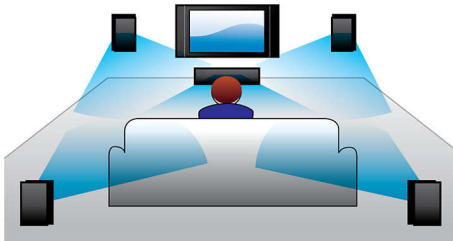

Dolby Digital

Eftersom Dolby Digital, som är världens populäraste standard för digitalt flerkanaligt ljud, utnyttjar människoörats naturliga sätt att bearbeta ljud, upplever du surroundljudet med överlägsen kvalitet och verklighetstroga ledljud.