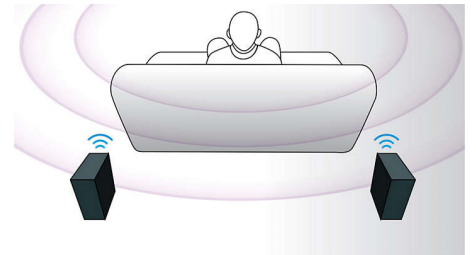

Trådlösa bakhögtalare (tillval)

Trådlösa bakhögtalare ger dig större frihet när du ska placera ut högtalarna. Högtalarna är utvecklade med störningsfri teknik och ger fullständigt surroundljud utan sladdringar.