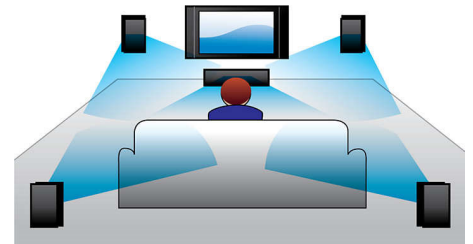

Dolby Digital

Le Dolby Digital, la principale norme audio numérique multicanal, exploite la façon dont l'oreille humaine traite les sons et offre ainsi un son ambiophonique d'une qualité exceptionnelle, enrichi de repères spatiaux d'un grand réalisme.

Batterie rechargeable intégrée

Conception compacte et légère grâce à une batterie intégrée