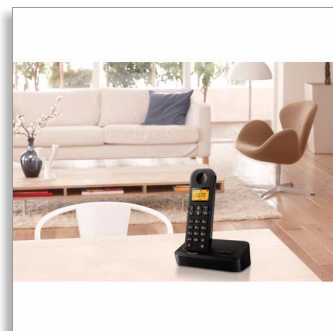

Philips
Brezžični telefon

D150

4,1 cm zaslon, rumen. rjavo
ozadje
2 slušalki
2 slušalki

D1502B

Popolnoma enostavno

Telefon popolnoma enostavne zasnove zagotavlja dolgotrajno ergonomsko udobje in odlično reprodukcijo zvoka. Naprava Plug & Play z intuitivnim menijem je posebej preprosta.

Lepo in enostavno

- Izjemna priročnost z enostavno nastavitvijo
- Teksturiran hrbtni pokrov za zanesljiv oprijem
- Meni v različnih lokalnih jezikih
- Jasen 4,1 cm (1,6-palčni) zaslon z rumenkasto rjavo osvetlitvijo ozadja
- Programirljive bližnjične tipke za hitro izbiranje
- Do 16 ur pogovorov po enem polnjenju
- ID klicatelja – da boste vedno vedeli, kdo kliče

Kristalno čist zvok

- Napredni zvočni preizkusi in naravnava za vrhunsko kakovost zvoka
- Parametrični izenačevalnik zagotavlja čist in jasen zvok
- Samodejna nastavitvev glasnosti odpravlja neželene spremembe glasnosti
- Optimirana postavitev antene za odličen sprejem v vsakem prostoru

Naša optimirana postavitev antene zagotavlja močan in zanesljiv sprejem – tudi na mestih vašega doma, kjer je brezžični sprejem otežen. Zdaj klice lahko opravljate kjerkoli v svojem domu in nemoteno kramljate tudi, ko se sprehajate okoli.