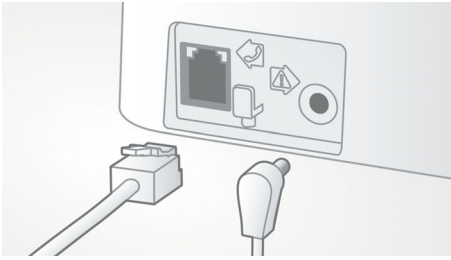

Značilnosti

Enostavna namestitvev

Izjemna priročnost z enostavno nastavitvijo. Enostavna namestitvev – naprava Vstavi in poženi