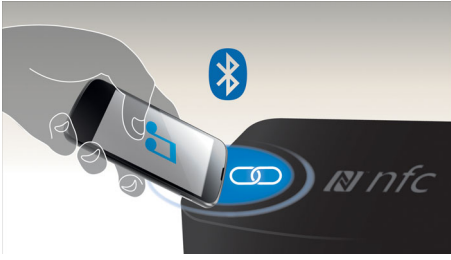

Destacados

Tecnología NFC

Sincroniza fácilmente los dispositivos Bluetooth con la tecnología NFC (Near Field Communications) con un solo toque. Solo toca el smartphone o la tablet compatible en el área NFC de un parlante para encenderlo, iniciar la sincronización con Bluetooth y comenzar a transmitir música.