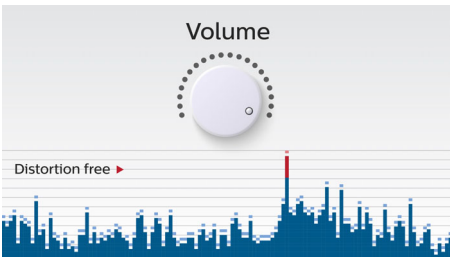

Función que evita los cortes

La función que evita los cortes permite reproducir música con una alta calidad, incluso cuando la batería

está baja. Acepta señales de entrada desde 300 mV a 1000 mV y mantiene los altavoces a salvo de los daños por distorsión. Este altavoz evita los cortes a través de un limitador IC de audio dedicado que controla la señal musical cuando atraviesa el amplificador y mantiene los picos dentro del rango del amplificador, evitando la distorsión del audio provocada por los cortes sin afectar a la potencia. La capacidad del altavoz para reproducir la potencia musical disminuye con la energía de la batería, mientras que la función que evita los cortes reduce los picos causados por la batería baja.