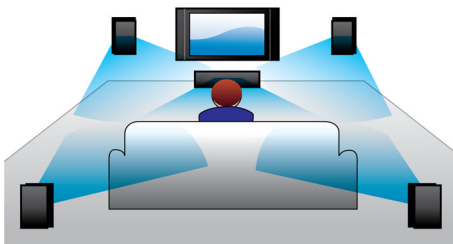

Dolby Digital

Karena Dolby Digital, standar audio multi saluran digital terdepan di dunia, memanfaatkan cara telinga manusia memproses suara, Anda akan merasakan audio suara surround berkualitas terbaik dengan isyarat spasial yang nyata.

EasyLink

EasyLink memungkinkan Anda mengontrol banyak perangkat seperti pemutar DVD, pemutar Blu-ray, speaker soundbar, Home theater, dan TV, dll. dengan satu remote. Ini menggunakan protokol standar industri HDMI CEC untuk berbagi fungsionalitas antar perangkat melalui kabel HDMI. Dengan satu sentuhan pada tombol, Anda dapat mengoperasikan semua peralatan yang dilengkapi HDMI CEC yang tersambung secara

terus-menerus. Fungsi seperti siaga dan putar dapat dilakukan dengan sangat mudah.

HDMI untuk film HD

HDMI merupakan koneksi digital langsung yang dapat membawa video HD digital dan audio digital multi-saluran. Dengan mengeliminasi konversi ke sinyal analog, HDMI memberikan kualitas gambar dan suara sempurna, tanpa bising sama sekali. Film dalam definisi standar dapat dinikmati dalam resolusi definisi tinggi - memastikan gambar penuh detail dan nyata.

Putar semua

Putar secara virtual disc dan perangkat media apa pun yang Anda inginkan - perangkat DVD, VCD, CD, atau USB. Temukan kenyamanan tak tertandingi untuk pemutaran terbaik, dan kemewahan berbagi file media di TV atau sistem home theater Anda.