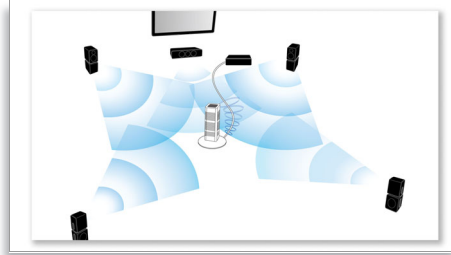

Otomatik kalibrasyon

Artık yeni Philips ev sinema sisteminizi en iyi ses deneyimine uygun hale getirmek çok kolay. Uzaktan kumanda tek bir tuşa dokunduğunuzda, önceden yüklenen akıllı ses kalibrasyon yazılımı başlar ve hoparlörlere test sinyalleri gönderir. Otomatik kalibrasyon mikrofonu bu sinyalleri yakalayıp analiz ederek, hoparlörler ve dinleme konumları, ses yüksekliği ve her bir hoparlörden gelen ses sinyallerinin gecikme tepkisi gibi unsurlar dikkate alınarak gerekli ayarlamalar yapılır. 60 saniyede odanızdaki ses deneyimi güçlenir ve en iyi hale gelir.