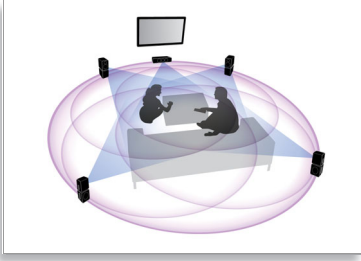

Özellikler

360Sound

Geleneksel 5.1 ev sinemasından çok farklı olan 360Sound, her bir uydur hoparlörde üç sürücüyü benzersiz bir tasarıma sahiptir. Bu sürücülerin biri önde ve ikisi yan tarafta olup, size sarmalayacak yoğunlukta ses çıkışı sağlayan bir açıya sahiptirler. Çift kutup ilkesine ek olarak Philips, sarmalayan ses etkisini daha da artıran kendisine ait bir algoritma da kullanmaktadır. Yumuşak dome tweeter'lar, Neodymium mıknatıslar ve D Sınıfı dijital amplifikatörler gibi özel akustik bileşenlere sahip olan 360Sound, her açıdan benzersiz ses çıkışı sağlayarak size evde gerçek sinema deneyimi yaşatır.