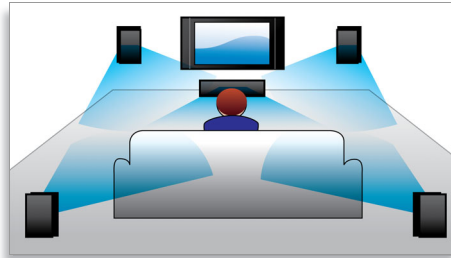

Dolby TrueHD ve DTS-HD

Dolby TrueHD ve DTS-HD Master Audio Essential, Blu-ray Disklerinizden en iyi sesi almanızı sağlar. Üretilen sesin, orijinal stüdyo kaydından hemen hiçbir farkı yoktur, yani kaydı yapanların size sunmak istediği her şeyi

duyarsınız. Dolby TrueHD ve DTS-HD Master Audio Essential, yüksek çözünürlüklü eğlence deneyiminizi tamamlar.