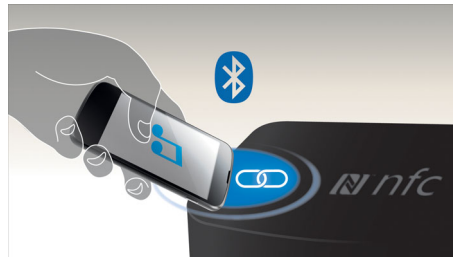

MAX Sound

Tehnoloogia MAX Sound võimendab bassi hetkega, suurendades võimsust ja pakkudes muljetavaldavat kuulamiselamust vaid nupuvajutusega. Süsteemi keerukas elektroonika kalibreerib kasutatavad heli- ja helitugevuseeseaded, võimendades bassi ja helitugevuse kohe maksimaalsele tasemele ilma heli moonutamata. Selle tulemuseks on märgatavalt võimsam heliulatus ja helitugevus, mis täiendab iga muusikastiili.

Helisend

Helisendi ühenduvusega saate esitada sisu otse kaasaskantavatest meediaseadmetest. Peale võimaluse nautida lemmikmuusikat helisüsteemi suurepärase helikvaliteediga on helisend ka äärmiselt mugav, sest selle kasutamiseks peate vaid ühendama kaasaskantava MP3-mängija helisüsteemiga.

Nautige MP3-muusikat otse

Nautige MP3-vormingus muusikat otse oma kantavast USB-seadmest

NFC-tehnoloogia

Ühe puudutusega NFC (Near Field Communications) tehnoloogia võimaldab Bluetooth-seadmeid lihtsalt siduda. Lihtsalt koputage sisselülitatud NFC-ga nutitelefoni või tahvelarvutiga kõlari NFC-alale, et kõlar sisse lülitada, alustada Bluetoothi sidumist ja muusika voogedastust.