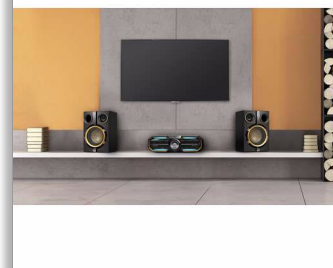

Philips
Mini Hi-Fi-süsteem

Bluetooth® ja NFC-tehnoloogia