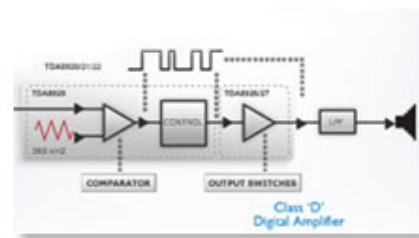

Kenmerken

Klasse 'D' digitale versterker

De Klasse 'D' digitale versterker neemt een analoge signaal, zet dit om in een digitaal signaal en versterkt dat digitaal. Het signaal gaat vervolgens door een demodulatiefilter voor de uiteindelijke uitvoer. De versterkte digitale uitvoer levert alle voordelen van digitale audio, inclusief verbeterde geluidskwaliteit. Daar komt bij dat vergeleken met de traditionele AB-versterkers de Klasse 'D' digitale versterker een efficiëntie heeft van meer dan 90%. Deze grote efficiëntie vertaalt zich in een krachtige versterker die weinig ruimte nodig heeft.