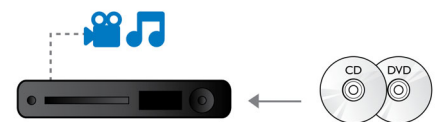

Aprecie filmes e música

Desfrute de todos os seus filmes e música em CD e DVD