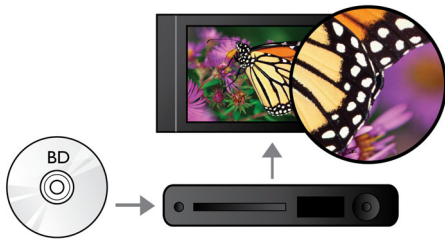

Ouça mais

- Dolby TrueHD para som de alta fidelidade

Veja mais

- Reprodução de discos Blu-ray para imagens nítidas em Full HD a 1080p
- Certificação DivX Plus HD para reprodução de DivX em alta definição
- Aumento da resolução de vídeo DVD até 1080p via HDMI para imagens com qualidade próxima de HD
- Ajuste de legendas para ecrã panorâmico sem perder legendas

PHILIPS

Destques

Reprodução de discos Blu-ray

Os discos Blu-ray podem armazenar dados em alta definição, assim como imagens de resolução 1920 x 1080 (alta definição completa). As cenas ganham vida graças à riqueza dos pormenores, à fluidez dos movimentos e à nitidez das imagens. Este formato reproduz ainda som surround descomprimido, pelo que a sua experiência sonora é extraordinariamente realista. A elevada capacidade de armazenamento dos discos Blu-ray permite ainda desfrutar de uma série de possibilidades interactivas. A navegação fácil durante a reprodução e outras funcionalidades, por exemplo menus sobrepostos, confere uma nova dimensão ao entretenimento em casa.