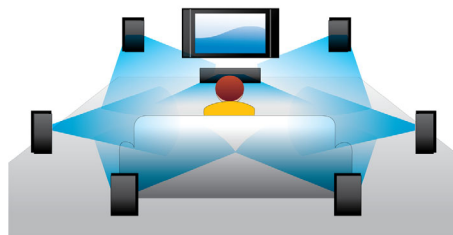

Dolby TrueHD

O Dolby TrueHD oferece-lhe o melhor som a partir dos seus discos Blu-ray. O som reproduzido é praticamente indistinguível do som de um estúdio de gravação, para ouvir exactamente aquilo que os artistas tinham em mente. O Dolby TrueHD completa a sua experiência de entretenimento em alta definição.