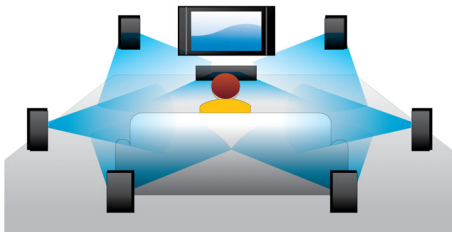

Dolby TrueHD 和 DTS-HD MA

DTS-HD Master Audio 和 Dolby TrueHD 為您呈現來自藍光光碟最完美的 7.1 聲音頻道。重現的聲音幾乎與錄音室原作無任何分別，這樣您可聆聽創作者的真實心聲。DTS-HD Master Audio 和 Dolby TrueHD 讓您的高清娛樂體驗更加完美。