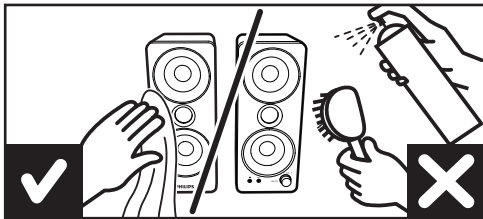

7

Varoitus:

- Tuotteen päälle ei saa roiskua vettä tai muita nesteitä, eikä laitteen päälle saa asettaa mitään nesteellä täytettyjä esineitä, esimerkiksi maljakoita.
- Tuotteesta katkaistaan virta kokonaan irrottamalla laitteen virtapistoke pistorasiasta.
- Tuotteen virtapistokkeen on oltava helposti irrotettavissa, eikä sitä saa peittää.
- Älä aseta tuotteiden päälle avotulta, kuten palavia kynttilöitä.