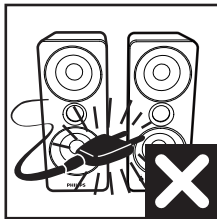

7

Varoitus:

- Tuotteen päälle ei saa roiskua vettä tai muita nesteitä, eikä laitteen päälle saa asettaa mitään nesteellä täytettyjä esineitä, esimerkiksi maljakoita.
- Tuotteesta katkaistaan virta kokonaan irrottamalla laitteen virtapistoke pistorasiasta.
- Tuotteen virtapistokkeen on oltava helposti irrotettavissa, eikä sitä saa peittää.
- Älä aseta tuotteiden päälle avotulta, kuten palavia kynttilöitä.