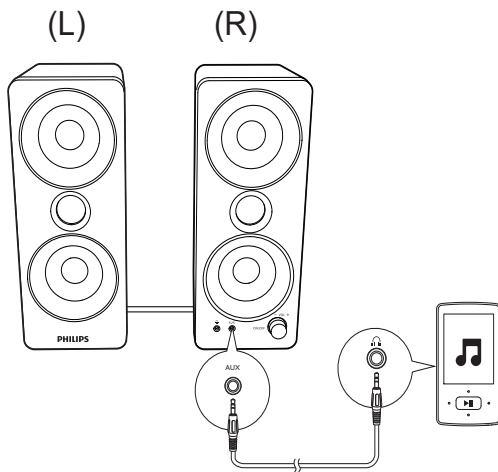

7

Varoitus:

- Tuotteen päälle ei saa roiskua vettä tai muita nesteitä, eikä laitteen päälle saa asettaa mitään nesteellä täytettyjä esineitä, esimerkiksi maljakoita.
- Tuotteesta katkaistaan virta kokonaan irrottamalla laitteen virtapistoke pistorasiasta.
- Tuotteen virtapistokkeen on oltava helposti irrotettavissa, eikä sitä saa peittää.
- Älä aseta tuotteiden päälle avotulta, kuten palavia kynttilöitä.

| PC | Mac |
|---|----------------------------|
| Windows® 98SE, Windows® ME, Windows® 2000, Windows® XP tai Windows® Vista™, Windows 7 | Mac OS9/OS® X, tai uudempi |

Asentaminen:

- 1 Aseta vasemman kaiuttimen liitin **VASEN KAIUTIN** -liitäntään oikeanpuoleisessa kaiuttimessa (①).
- 2 Liitä äänituloliitin tietokoneen äänilähtöliitäntään (②).
- 3 Liitä verkkojohto (③)
 - oikean kaiuttimen takapuolen virtaliitäntään.