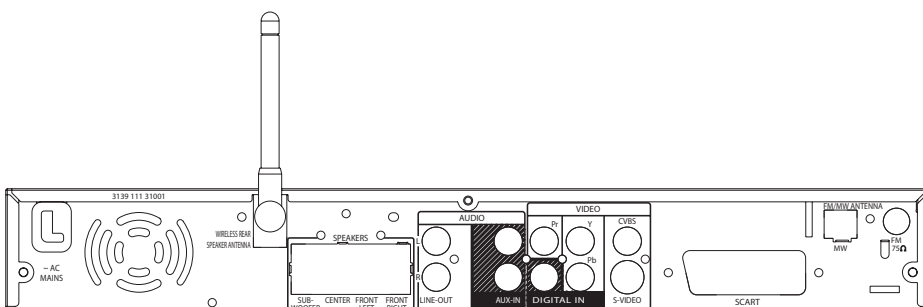

### Размери

- **Габарити на централния високоговорител (Ш x В x Д):** 225 x 94 x 75 mm
- **Тегло на централния високоговорител:** 0,78 kg
- **Габарити на опаковката (Ш x В x Д):** 547 x 310 x 539 mm
- **Габарити на приемника (Ш x В x Д):** 210 x 55 x 185 mm
- **Тегло на приемника:** 0,9 kg
- **Габарити на апарата (Ш x В x Д):** 360 x 54 x 324 mm
- **Тегло на апарата:** 3 инча kg
- **Габарити на събуфъра (Ш x В x Д):** 360 x 340 x 130 mm
- **Тегло на събуфъра:** 3,92 kg
- **Габарити на съраунд високоговорителите (Ш x В x Д):** 94 x 175 x 65 mm
- **Тегло на съраунд високоговорителя:** 0,7 kg
- **Тегло вкл. опаковката:** 13 8 kg