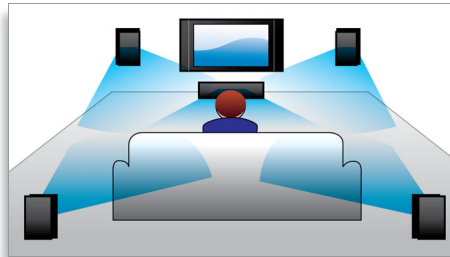

Dolby TrueHD ja DTS-HD

Dolby TrueHD ja DTS-HD Master Audio Essential takaavat erinomaisen äänen Blu-ray-levyiltä. Äänentoisto on käytännössä studiomasternauhatasoa, joten kuulet taatusti äänet sellaisina kuin ne on tarkoitettu. Dolby TrueHD ja DTS-HD Master Audio Essential täydentävät katsomis- ja kuuntelukokemuksesi.