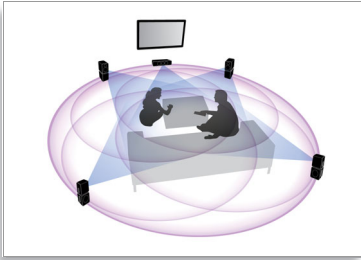

2011

asimpleswitch.com

PHILIPS

sense and simplicity

Kohokohdat

360-ääni

Huomattavasti tavallisesta 5.1-kanavaisesta kotiteatterista poikkeavassa 360-äänijärjestelmässä on ainutlaatuiset kolme kaiuttimelementtiä kussakin satelliittikaiuttimessa – yhdessä etukaiuttimessa ja kahdessa sivukaiuttimessa, jotka luovat ympärillesi vangitsevan äänielämyksen. Dipoli-toimintaperiaatteen lisäksi Philips käyttää omaa algoritmiaan parantamaan ääniefektiä. Ensiluokkaisista akustisista komponenteista, kuten pehmeistä diskanttikaloteista, neodyymimagneeteista ja D-luokan digitaalisista vahvistimista koottu 360-äänijärjestelmä toistaa äänen uskomattomalla tavalla kaikista kulmista. Todellinen elokuvaelämys kotonasi.