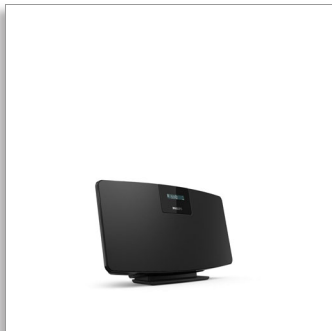

Philips
Radio DAB+

Bluetooth®

TAM2505

Extrem de subțire. Redă orice.

Nu ai prea mult spațiu? Acest micro sistem subțire, care se montează pe perete, îți permite să asculți podcasturi, muzică și multe altele prin Bluetooth. Poți asculta și radioul digital DAB+ fără interferențe și îți poți conecta CD playerul sau sistemul de înregistrare prin intrarea audio.

Poziționare flexibilă. Design atractiv.

- Putere maximă de ieșire de 10 W
- 2 difuzoare cu gamă completă de 2,75". Sunet stereo
- Potrivit pentru casa ta
- Design subțire, care se poate monta pe perete. Sau autonom, pe un blat.

Potrivit pentru casa ta

Acest microsistem subțire este perfect pentru spații mai mici. Îl poți folosi autonom pe piciorul inclus sau poți îndepărta piciorul, pentru a monta sistemul direct pe perete. Două difuzoare cu gamă completă asigură un sunet stereo clar.

Design subțire, care se poate monta pe perete

Design subțire, care se poate monta pe perete. Sau autonom, pe un blat.

Specificații

Sunet

- Controlul volumului: Creștere/reducere digitală
- Caracteristici superioare sunet: digital sound control, Sistem de boxe Bass Reflex, Dynamic Bass Boost
- Răspuns în frecvență: 63-20000 Hz
- Mod de sunet: Pop, Jazz, Rock, Clasică, Plat
- Putere maximă ieșire (RMS): 10 W
- Impedanță boxe: 6 ohmi