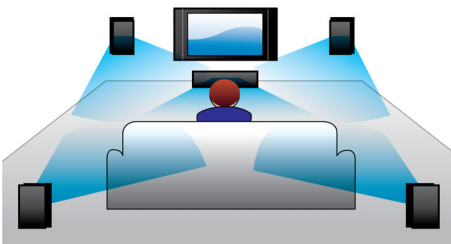

Dolby Digital

Omdat de wereldleider in meerkanaals geluidsnormen, Dolby Digital, gebruik maakt van de manier waarop het menselijke oor natuurlijk geluid verwerkt, kunt u genieten van een uitstekende geluidskwaliteit met levensechte spatial cues.