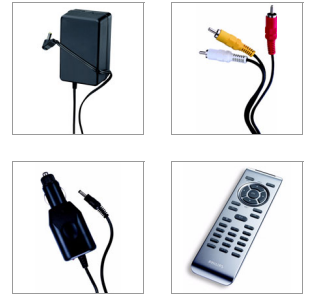

Philips
Hordozható DVD-lejátszó

PET740

Nézzon DVD és DivX[®] filmeket útközben is!

csillogó alumínium burkolattal

Dőljön hátra, engedje el magát, és merüljön el a PET740 7"-es TFT LCD kijelzőjén futó filmben, menet közben is. Élvezze kedvenc DVD, DivX[®] és MPEG4 filmjeit, hallgassa MP3-CD és CD-lemezeit, vagy nézegesse JPEG fotóit bárhol, bármikor.

- 7"-es színes TFT LCD-kijelző, széles képernyős (16:9) formátummal
- Beépített minőségi sztereó hangszugárzók

A tökéletes kényelemért

- Élvezze az akár kétórás lejátszási időt a beépített akkumulátorral*
- Tartozék gépkocsi adapter és kézreálló távvezérlő
- Egyérintéses gombok az egyszerű és könnyed működtetés érdekében