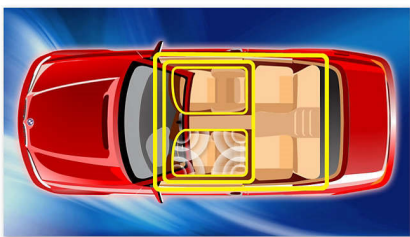

易于使用

- 按文件夹或歌曲浏览，实现即时搜索或快速访问
- 用于播放便携式音乐的 MP3 Link
- 用于播放 MP3/WMA 的 USB 直放和 SDHC 卡插槽
- 用于添加功放器的音频输出

享受卓越音质

- 可即时增强功率的 MAX 音效
- Music Zone，可调节最佳听音位置
- 动态低音增强能够以电子方式增强低音效果
- 具有 8 个预设值的 2 段均衡器
- 超级防震保护可确保您享受平滑流畅的音乐
- 内置 50W x 4 功放器可呈现卓越音质

PHILIPS

产品亮点

Music Zone

飞利浦革新的 Music Zone 技术让司机和乘客同时享受具有立体空间感的逼真音乐，宛如亲临现场聆听演唱者一样。用户可轻松将音乐聆听区在司机和乘客之间来回切换，以便在车内获得最佳音效。专用区域控制按钮提供三种预定义设置 — 左置、右置和前置（及所有）— 让您轻松动感地满足个人或乘客的聆听需求。

DBB 动态低音增强

通过激活动态低音增强 (DBB) 功能，低沉的低音频率能以电子方式得到增强，从而获得稳定的声音再现，当扬声器音量设置较低时效果尤其明显。您始终能够感受到震撼的低音效果。

USB 直放和 SDHC 卡插槽

凭借完备的文件传输功能，您可以通过内置 USB 直放和 SDHC 卡插槽，轻松下载更多数字音乐，享受便利和乐趣。

MP3 Link

通过 MP3 Link 连接，您可以直接播放便携式媒体播放器中的 MP3 内容。欣赏喜爱的音乐时，您可享受到音响系统所能呈现的卓越音质。不仅如此，MP3 Link 还极为方便，您只需将便携式 MP3 播放器插入音响系统即可开始欣赏音乐。

按文件夹或歌曲浏览