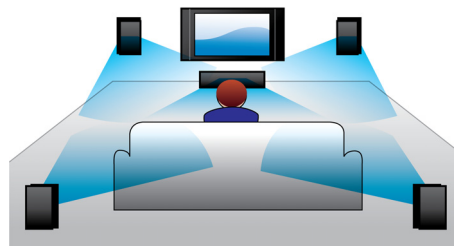

Dolby Digital

Επειδή τα συστήματα Dolby Digital εκμεταλλεύονται τον τρόπο με τον οποίο το ανθρώπινο αυτί επεξεργάζεται φυσικά τον ήχο, μπορείτε να ζήσετε την εμπειρία εξαιρετικής ποιότητας Surround ήχου με ρεαλιστική χωρική αναπαραγωγή.