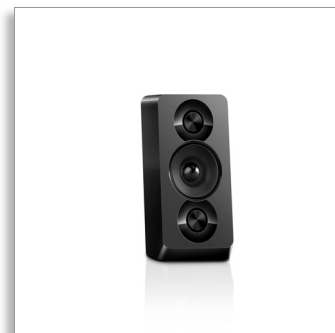

Philips
Home Cinema 5.1

DVD
USB 2.0

HTD5510

Πανίσχυρος, βαθύς κινηματογραφικός ήχος Surround

Φέρτε τη δύναμη του κινηματογράφου στο σπίτι σας! Τα ηχεία αυτού του home theater της Philips διαθέτουν διπλούς οδηγούς μπάσων και προσφέρουν πανίσχυρο ήχο Surround 1000 W και αναπαραγωγή Full HD 1080p από δίσκους DVD.

Ενισχύει την κινηματογραφική εμπειρία στο σπίτι σας

- Μοντέρνα σχεδίαση που συμπληρώνει τη διακόσμηση του σπιτιού σας

PHILIPS

Χαρακτηριστικά

Ισχύς RMS 1000W

Η ισχύς RMS 1000W προσφέρει εξαιρετικό ήχο για ταινίες και μουσική