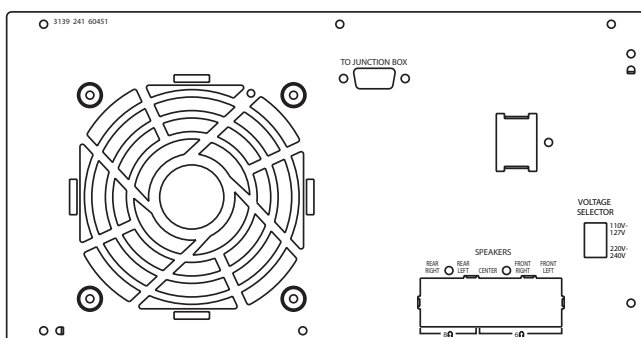

Dimensiones

- **Dimensiones del set (An x Al x Pr):** 273 x 284 x 144 mm
- **Peso del aparato:** 2,8 kg
- **Dimensiones del parlante central (An x Al x Pr):** 497 x 139 x 32 mm
- **Peso del altavoz central:** 1,5 kg
- **Profundidad del altavoz trasero:** 32 mm
- **Altura del altavoz trasero:** 139 mm
- **Peso del altavoz trasero:** 1,5 kg
- **Longitud del altavoz trasero:** 497 mm
- **Dimensiones del parlante de sonido envolvente (An x Al x Pr):** 106 x 497 x 32 mm
- **Peso del altavoz Surround:** 1,25 kg
- **Dimensiones del subwoofer (An x Al x Pr):** 300 x 399 x 300 mm
- **Peso del subwoofer:** 12 kg
- **Dimensiones de la base (An x Al x Pr):** 240 x 830 x 240 mm
- **Peso del soporte:** 4,5 kg
- **Peso con empaque incluido:** 47,5 kg