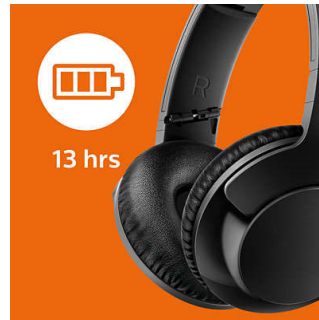

12 horas de tiempo de reproducción

Con una autonomía de 12 horas de tiempo de reproducción, tendrás suficiente energía para escuchar música todo el día.