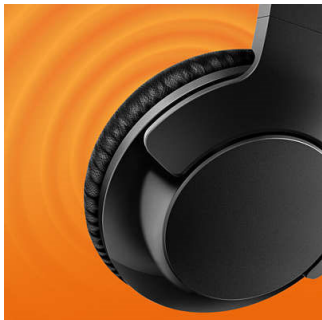

Philips
Audífono Bluetooth

Cerrados en parte post. c/ contr.

40 mm

Supraurales
Almohadillas suaves
Plegado compacto

SHB3175BK

Siente los graves de BASS+

Los audífonos Philips BASS+ cuentan con graves amplios y potentes en un paquete elegante y resistente. Audífonos inalámbricos Bluetooth supraaurales de buen aspecto, gran sonido y excelente valor, para aquellos que necesitan más graves en la música sin tamaño adicional.

Inalámbrico

- Tecnología inalámbrica Bluetooth
- La batería recargable tiene una autonomía de hasta 12 horas de tiempo de reproducción
- Cable de carga USB

Graves intensos

- Graves intensos y potentes que puedes sentir
- Altavoces de neodimio de 40 mm
- Excelente aislamiento de sonido

PHILIPS

Audífono Bluetooth
Cerrados en parte post. c/ contr. 40 mm Supraurales, Almohadillas suaves, Plegado compacto

SHB3175BK/00

Destacados

Altavoces de 40 mm

Altavoces de neodimio de 40 mm que producen graves intensos y potentes

Su acústica cerrada bloquea el ruido ambiental y brinda un mejor sonido.

Banda sujetadora/audífonos ajustables

El diseño giratorio de los audífonos y la banda sujetadora ajustable brindan un gran ajuste para todos.