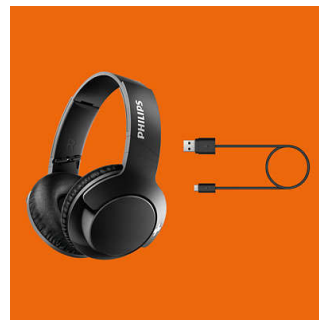

Philips
Audífono Bluetooth

Cerrados en parte post. c/ contr.

40 mm

Supraurales
Almohadillas suaves
Plegado compacto

SHB3175BK

Siente los graves de BASS+

Los audífonos Philips BASS+ cuentan con graves amplios y potentes en un paquete elegante y resistente. Audífonos inalámbricos Bluetooth supraaurales de buen aspecto, gran sonido y excelente valor, para aquellos que necesitan más graves en la música sin tamaño adicional.

PHILIPS

Audífono Bluetooth
Cerrados en parte post. c/ contr. 40 mm Supraurales, Almohadillas suaves, Plegado compacto

SHB3175BK/00

Destacados

Altavoces de 40 mm

Altavoces de neodimio de 40 mm que producen graves intensos y potentes

Su acústica cerrada bloquea el ruido ambiental y brinda un mejor sonido.

Banda sujetadora/audífonos ajustables

El diseño giratorio de los audífonos y la banda sujetadora ajustable brindan un gran ajuste para todos.

Controles de botones

Los controles de botones ubicados en la orejera derecha te permiten controlar la música y las llamadas con un solo toque.

Cable de carga USB

Mantén los audífonos cargados en el momento que los necesites con el cable de carga USB incluido.