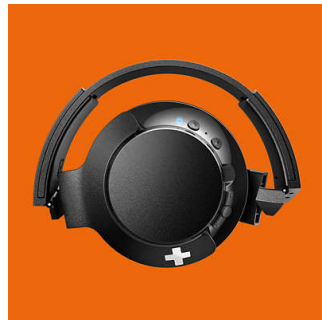

Plegado compacto

El exclusivo diseño de plegado compacto te ofrece la mejor experiencia vayas donde vayas. El plegado de los audífonos puede ser plano o compacto para facilitar el transporte y el almacenamiento.