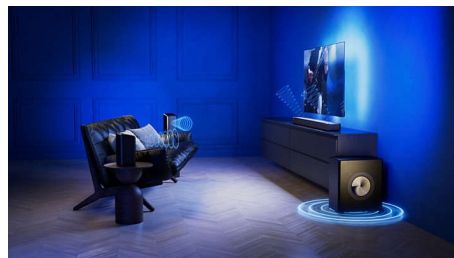

Nutikas sidumine

Head asjad juhtuvad siis, kui Fidelio kõlar ühendub Philipsi ribakõlari või bassikõlari, teise FS1 kõlari või Philipsi teleriga*. Kõlar tunneb ära, millega ta on seotud, ja kohandab automaatselt oma jõudlust, vabastades omavahel ühendatud komponendid, et lisada sekka rohkem rikkalikku heli ja detaile.