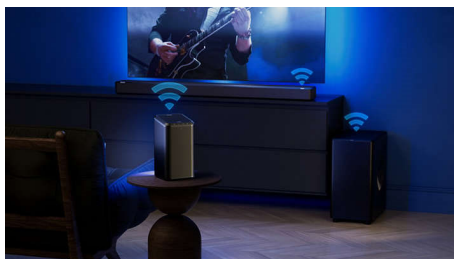

Philipsi juhtmevaba kodu süsteem

Suurepärase mitmet tuba hõlmava heli nautimiseks saate sünkroonida mitut FS1 kõlarit. Ühendage Philipsi teleriga*, et saavutada veelgi rohkem kinolaadset heli ja paremat vokaali, või ühendage kaks kõlarit Fidelio FB1 ribakõlari külge, et luua tõeline

7.1.4 ruumilise heli seadistus. Bassi süvendamiseks lisage Fidelio FW1 bassikõlar.