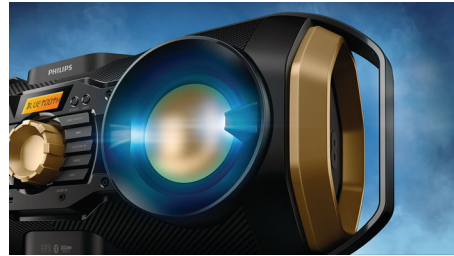

Philips
CD Soundmachine

Bluetooth

50 W
Dünaamiline valgustus

PX840T

Nautige võimsat muusikat juhtmevabalt kõikjal, kuhu lähete

Bluetoothiga

Philips PX840T kaasaskantav helisüsteem mängib muusikat vabalt teie lemmikallikast, olgu see Bluetooth, USB, CD või FM/MW-raadio. Sisseehitatud dünaamiline valgussüsteem ja 50 W väljundvõimsus tagavad täiusliku kuulamiselamuse.

- Maksimaalne väljundvõimsus 50 W RMS
- Passiivradiaator tagab parema jõudluse madalsagedustel.
- Dünaamiline bassivõimendi sügava ja dramaatilise heli jaoks

PHILIPS

Esiletõstetud tooted

Voogedastage muusikat Bluetooth™-i kaudu

USB Direct MP3-vormingus muusika esitamiseks

USB Direct MP3-vormingus muusika taasesitamiseks

Esitage MP3-CD-sid, CD-sid ja CD-RW-sid

MP3 tähistab standardit "MPEG-1 Audio layer-7.6 cm (3)". MP3 on revolutsiooniline tihendustehnoloogia, millega saab suuri muusikafaile kuni 10 korda kahandada,

Valgusküllane pidu

Lisage peole dünaamilise valgusega meeleolu vastavalt muusikale. Seadistage sume öövalgus kõlari kahte lahendat dünaamilist valgusefekti kasutades. Lülitage tuled lülitit vajutades sisse ja välja, ilma et see mõjutaks muusika rütmi. Lisage peole valgust just vastavalt oma soovile, olgu selleks siis lõõgastav meeleoluvalgus või huvitavad, tantsuklubile omased valgusefektid, ning seadistage samal ajal valgustoon ja meeleolu!