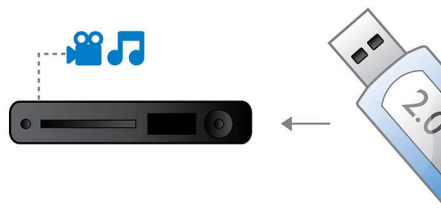

Certificat DivX Ultra

Cu suport DivX, vă puteți bucura de clipuri video și de filme codate DivX de pe Internet, inclusiv de filme achiziționate de la Hollywood, în confortul camerei dvs. de zi. Formatul media DivX reprezintă o tehnologie de comprimare video pe bază MPEG-4 care vă permite să salvați fișiere mari precum filme, traileri și clipuri video muzicale pe suporturi media precum CD-R/RW și disc înregistrabil DVD pentru redare pe dispozitivul dvs. Philips DivX Ultra Certified Blu-ray sau pe player-ul DVD. DivX Ultra combină redarea DivX cu caracteristici excelente precum subtitrări integrate, limbi audio multiple, melodii și meniuri multiple într-un format convenabil de fișier.

DivX multimedia

Redă CD, (S)VCD, DVD, DVD+- R/RW, DivX, MP3, WMA, JPEG

Conexiune USB 2.0 de mare viteză

Universal Serial Bus sau USB este un protocol standard care este utilizat în mod confortabil pentru a lega calculatoare, periferice și echipamente electronice de larg consum. Dispozitivele USB de mare viteză au o rată de transfer al datelor de până la 480 Mbps - de la 12 Mbps la dispozitivele originale USB. Utilizând conexiunea USB 2.0 de mare viteză, tot ceea ce trebuie să faceți este să vă conectați dispozitivul USB, să selectați filmul, muzica sau imaginile și să începeți să redați.

Scanare progresivă

Tehnologia Progressive Scan dublează rezoluția verticală a imaginii, pentru o imagine

mult mai clară. În loc să trimită mai întâi semicadrul cu linii impare, urmat de semicadrul cu linii pare, ambele semicadre sunt scrise în același timp. Este creată instantaneu o imagine completă, de rezoluție maximă. La această viteză, ochiul uman percepe o imagine mai clară, fără a distinge structura liniilor.