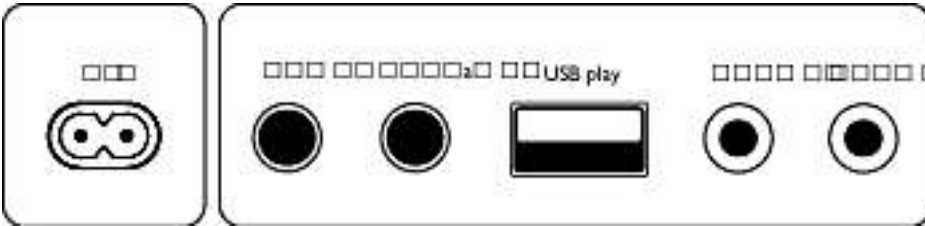

Desteklenen Ses Formatları

- Bluetooth: SBC
- USB: MP3, WAV, WMA, FLAC

Kullanılabilirlik

- Karaoke: yankı kontrolü, MIC ses seviyesi, vokal sessizleştirici, ses değiştirici
- Ses seviyesi kontrolü: Tact anahtarı
- Işık Etkisi: Evet, hoparlör ışık efekti, yanıp sönen ışık

- Gitar kontrolü
- Gösterge ekranı: LED

Uyumluluk

- Akıllı telefon/tablet uygulama kontrolü: Hayır

Güç

- Pil Kapasitesi: 4400 mAh, 7,4 V
- Güç kaynağı: 100-240 VAC, 50/60 Hz
- Pil Tipi: Lityum iyon (dahili)
- Pil ömrü süresi: 14 saat
- Şarj süresi: 3 saat
- Power bank: Var, entegre (5 V/1 A)

Ambalaj boyutları

- Yükseklik: 75.6 cm
- Ambalaj türü: Karton
- Raf yerleşimi tipi: Sabit
- Genişlik: 42.5 cm
- Derinlik: 37 cm
- Birlikte verilen ürün sayısı: 1
- EAN: 48 95229 12869 9
- Brüt ağırlık: 14.04 kg
- Net ağırlık: 11.4 kg
- Dara ağırlığı: 2.64 kg

Ürün boyutları

- Yükseklik: 70 cm
- Genişlik: 30.9 cm
- Derinlik: 32.2 cm
- Ağırlık: 10.52 kg

Aksesuarlar

- Birlikte verilen aksesuarlar: AC Güç Kablosu, Hızlı başlangıç kılavuzu, Garanti belgesi, Güvenlik garantisi belgesi

Ekran

- Arka ışık: mavi
- Şarj göstergesi: kırmızı

Yayın tarihi 2024-03-08

Sürüm: 2.1.1

EAN: 48 95229 12869 9

© 2024 Koninklijke Philips N.V.
Tüm hakları saklıdır.

Teknik özellikler üzerinde önceden haber vermeden değişiklik yapılabilir. Ticari markalar, Koninklijke Philips N.V. şirketi veya ilgili kuruluşlara aittir.

www.philips.com