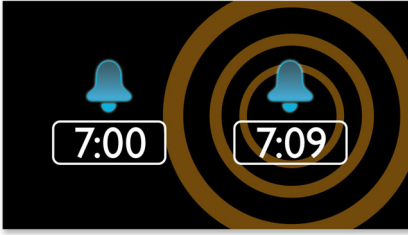

Alarm tekrarı

Philips Saatli radyo, uyuyakalmamanız için erteletme özelliğine sahip. Alarm çaldıktan sonra biraz daha uyumak isterseniz, tek yapmanız gereken Alarmı Tekrarla düğmesine bir kez basmak ve uyumaya devam etmek. Alarm dokuz dakika sonra tekrar çalar. Alarmı tamamen kapatana kadar her dokuz dakikada bir Alarmı Tekrarla düğmesine basmaya devam edebilirsiniz.