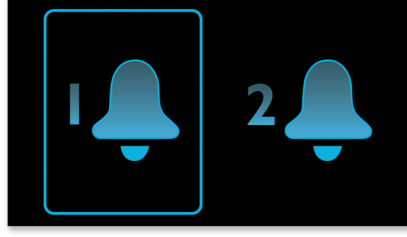

Çift alarm

Philips ses sisteminde iki alarm saati ayarlanabilir. Birini kendiniz diğerini de yanınızdaki kişi için ayarlayabilirsiniz.