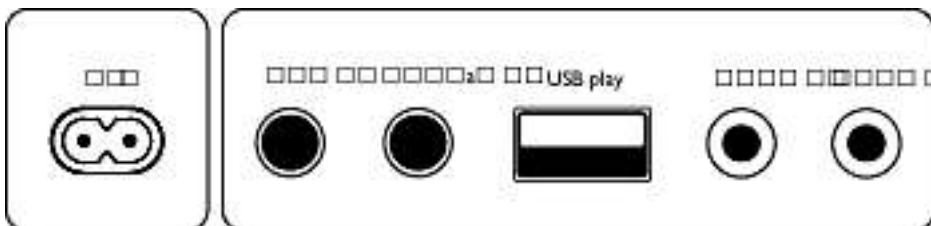

Palaikomi garso įrašų formatai

- „Bluetooth“: SBC
- USB: MP3, WAV, WMA, FLAC

Patogumas

- Karaoke: aido valdiklis, MIC garsumas, vokalo slopinimas, balso keitiklis
- Garso reguliatorius: Taktinis jungiklis

- Šviesos efektas: Garsiakalbio apšvietimo efektas
- Gitaros valdymas
- Ekranas: LED

Suderinamumas

- Išmaniojo telefono / planšetinio kompiuterio PROGRAMĖLĖS valdymas: Ne

Maitinimas

- Baterijos talpa: 2200 mAh, 7,4 V
- Maitinimo šaltinis: 100–240 V kintamosios srovės, 50/60 Hz
- Baterijos tipas: Ličio jonų (integruota)
- Akumuliatoriaus eksploatacijos laikas: 14 val.
- Įkrovimo laikas: ≤ 3 val.
- Maitinimo šaltinis: Taip, integruotas (5 V / 1 A)

Pakuotės matmenys

- Aukštis: 52.2 cm
- Pakuotės tipas: Kartoninė dėžutė
- Išdėstymo tipas: Pastatytas
- Plotis: 39 cm
- Gylis: 37 cm
- Pridedamų gaminių skaičius: 1
- EAN: 48 95229 12901 6
- Bendras svoris: 8.7 kg
- Grynas svoris: 7.04 kg
- Pakuotės svoris: 1.66 kg

Gaminio matmenys

- Aukštis: 46.05 cm
- Plotis: 30.9 cm
- Gylis: 32.2 cm
- Svoris: 6.95 kg

Priedai

- Pridedami priedai: AC maitinimo laidas, Trumpa instrukcija, Garantijos lapas, Saugos garantijos lapas

Ekranas

- Fono apšvietimas: Mėlynas
- Įkrovimo indikatorius: raudona

Išleidimo data 2024-03-08

Versija: 1.1.1

EAN: 48 95229 12901 6

© 2024 „Koninklijke Philips N.V.“
Visos teisės saugomos.

Specifikacijos gali būti keičiamos be įspėjimo. Prekių ženklai yra „Koninklijke Philips N.V.“ ar jų atitinkamų savininkų nuosavybė.

www.philips.com