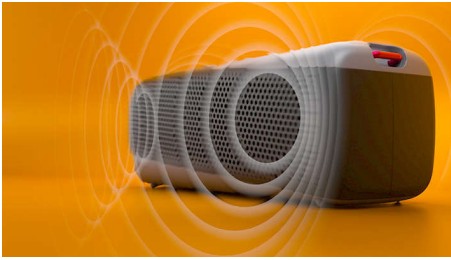

kabelloser Lautsprecher

IP67 Staub-/Wasserschutz Großartiger Klang, Integriertes Mikrofon für klare Anrufe, Bis zu 24 Stunden Musik

Besonderheiten

TAS7807W/00

Großartiger Klang

Im Park oder auf Campingplätzen – nehmen Sie Ihre Musik überallhin mit! Zwei 70-mm-Woofer und zwei Hochtöner sorgen für einen lauten, klaren Sound und sehen dabei fantastisch aus. Möchten Sie noch wilder rocken? Koppeln Sie zwei Lautsprecher, um die Party zu starten.