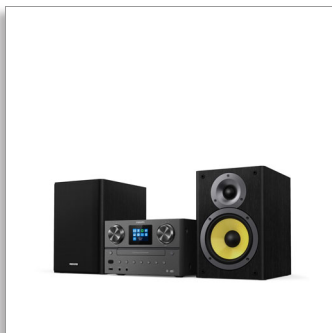

Philips Μουσικό μικροσύστημα

Διαδικτυακό ραδιόφωνο, DAB+
Bluetooth, Spotify Connect
USB, MP3-CD
100W

TAM8905

Ακούστε δυνατά ό,τι αγαπάτε.

Γεμίστε τον χώρο με τους ήχους που αγαπάτε. Με διαδικτυακό ραδιόφωνο, Spotify Connect, Bluetooth και CD player, αυτό το ελκυστικό μικροσύστημα μπορεί να αναπαράγει τα πάντα. Μπορείτε επίσης να συντονιστείτε σε ραδιόφωνο DAB+ ή FM, όλα με δυνατό ήχο 100 W.

Απίθανος ήχος για τη μουσική σας

- Γούφερ 5,25". Θολοειδή τσιτάτερ. Μέγιστη ισχύς εξόδου 100 W
- Όλη σας η μουσική, τα podcast κι ακόμη περισσότερα
- Ηχεία με ανάκλαση μπάσων. Πεντακάθαρες ψηλές νότες και πλούσιοι χαμηλοί τόνοι
- Έλεγχος ψηφιακού ήχου. Επιλέξτε ένα προκαθορισμένο στυλ ήχου

Γεμίστε τον χώρο σας με μελωδίες

- Τροφοδοσία AC. Τηλεχειριστήριο
- Απόλυτη αίσθηση άνεσης
- Διαστάσεις κύριας μονάδας: 230 x 145 x 262 χιλ.
- Διαστάσεις ηχείου: 174 x 260,6 x 229 χιλ.

Περισσότερα προϊόντα που θα αγαπήσετε

Κλασική εμφάνιση

Η κεντρική μονάδα από αλουμίνιο σε ματ χρώμα και το ξύλινο περίβλημα των ηχείων παραπέμπουν στη σχεδίαση των συστημάτων Hi-Fi με μεμονωμένες μονάδες. Η ευκρινής έγχρωμη οθόνη εμφανίζει την πηγή ή τον σταθμό, πληροφορίες για τα τραγούδια καθώς και τα εξώφυλλα των άλμπουμ. Τα ανάγλυφα κουμπιά ελέγχουν την ένταση, την επιλογή πηγής και το συντονισμό.