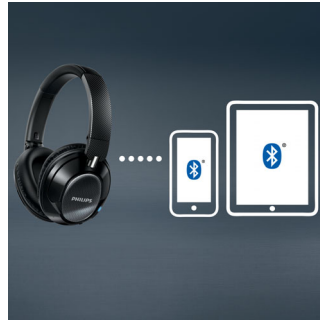

PHILIPS

Draadloze hoofdtelefoon met ruisonderdrukking
40 mm drivers/gesloten achterkant Voor over het oor, Zachte oorkussens, Compact opvouwbaar

SHB9850NC/00

Kenmerken

Audio met hoge resolutie

Audio met hoge resolutie biedt de beste audioprestaties door originele studiomasteropnamen getrouwer te reproduceren dan CD-formaten van 16 bits/44,1 kHz. Deze compromisloze kwaliteit maakt audio met hoge resolutie de beste optie voor de muzikieliefhebber. Deze hoofdtelefoons voldoen aan de strenge normen die worden gesteld voor het kwaliteitsstempel Hi-Res Audio.

High Definition 40 mm drivers

Nauwkeurig afgestelde neodymium-drivers van 40 mm in combinatie met een akoestisch systeemontwerp met gesloten achterzijde en afsluiting over het oor zorgen voor een uitstekend en zeer nauwkeurig geluid.

Compacte opvouwbaar op meerdere manieren

Een compacte constructie die op meerdere manieren in te klappen is en ideaal is voor onderweg.

Multipoint

Met multipoint kunt u uw Philips Bluetooth-hoofdtelefoon met twee Bluetooth-apparaten tegelijk verbinden. Koppel gewoon de twee apparaten om te genieten van films en muziek terwijl u tussendoor belt.

Eenvoudige NFC-koppeling

Dankzij NFC-koppeling kunt u uw Bluetooth®-hoofdtelefoon met slechts één druk op de knop koppelen met elk Bluetooth-apparaat.

SmartTouch-bediening

SmartTouch-bediening op de rechteroorschelp voor bediening van uw muziek en bellen met een druk of een veeg. Raak aan om af te spelen, muziek te pauzeren en gesprekken aan te nemen, veeg zijdelings om van liedje te veranderen en veeg met uw vinger omhoog om het volume te wijzigen. Het is tijd om geklungel met knoppen te vergeten.