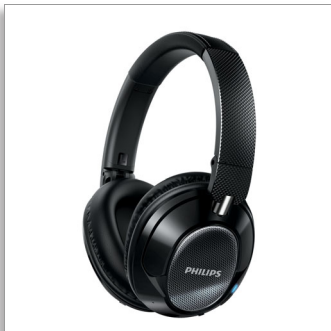

Philips
Draadloze hoofdtelefoon
met ruisonderdrukking

40 mm drivers/gesloten
achterkant

Voor over het oor
Zachte oorkussens
Compact opvouwbaar

SHB9850NC

Meer geluid, minder ruis

met SmartTouch-bediening

Stem af op een universum vol muziek met de Philips SHB9850NC-hoofdtelefoon. Met tot wel 99% ruisonderdrukking is dit uw ideale reisgenoot. Geniet moeiteloos van muziek met SmartTouch-bediening en one-touch NFC-connectiviteit voor Bluetooth-apparaten.

De kunst van ruisonderdrukking

- ActiveShield Pro™-ruisonderdrukking vermindert ruis tot wel 99%

Nauwkeurige geluidswaergave

- Audio met een hoge resolutie reproduceert muziek in haar puurste vorm
- Neodymium-luidsprekerdrivers van 40 mm zorgen voor een zeer nauwkeurig geluid
- Hoogwaardige Bluetooth 4.0
- Ergonomische oorkussens voor langdurig draagcomfort en een nauwsluitende pasvorm

Voor meer gemak

- Handig handsfree bellen met microfoon en Bluetooth® 4.0
- Responsieve en gebruiksvriendelijke slimme bediening via aanraking
- Eenvoudig via NFC koppelen met één tik
- Oplaadbare batterij met tot wel 16 uur draadloze muziek
- Met multipoint kunt u op twee apparaten tegelijk muziek afspelen en gesprekken voeren
- Compacte opvouwbaar op meerdere manieren voor eenvoudig meenemen en opbergen
- Extra audiokabel betekent dat de muziek kan doorgaan zonder stroomvoorziening

Compacte opvouwbaar op meerdere manieren

Een compacte constructie die op meerdere manieren in te klappen is en ideaal is voor onderweg.

Multipoint

Met multipoint kunt u uw Philips Bluetooth-hoofdtelefoon met twee Bluetooth-apparaten tegelijk verbinden. Koppel gewoon de twee apparaten om te genieten van films en muziek terwijl u tussendoor belt.