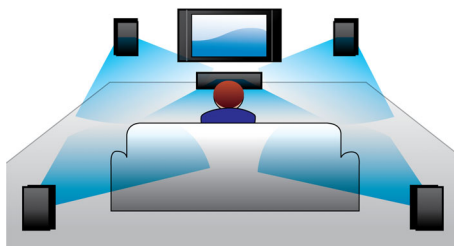

Dolby TrueHD a DTS-HD

Standarty Dolby TrueHD a DTS-HD Advanced Digital Out poskytují nejlepší zvuk z Blu-ray disků. Reprodukovaný zvuk je téměř nerozlišitelný od studiového masteru, takže slyšíte to, co jste podle tvůrců slyšet měli. Standarty DTS-HD Advanced Digital Out a Dolby TrueHD dovršují zážitek z poslechu hudby HD.