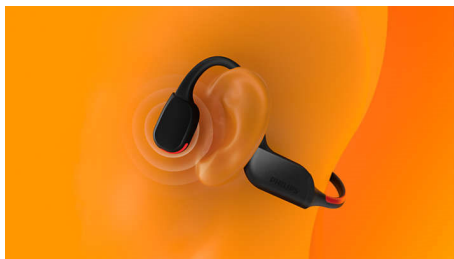

Philips
Auriculares inalámbricos
deportivos abiertos

Diseño abierto

Conducción ósea
Llamadas nítidas
Luces LED de seguridad

TAA7607BK

Libera tus oídos. Escúchalo todo.

Corre, monta en bici, pasea... ¡hazlo todo! Ligeros, cómodos y resistentes, estos auriculares deportivos inalámbricos abiertos te permiten escuchar todo lo que sucede a tu alrededor y también tu música. En un parque o por un recorrido urbano, tu entrenamiento, sin duda, acaba de mejorar.

PHILIPS

Destacados

Conducción ósea

La tecnología de conducción ósea transmite el sonido a través de los huesos del cráneo, lo que significa que no es necesario colocar un auricular en la oreja ni llevar auriculares que la cubran. En su lugar, el sonido se transmite desde los pómulos directamente al oído interno y la música llega mágicamente a tu cabeza.