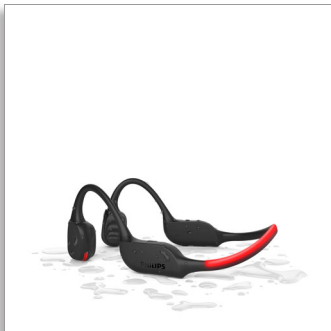

Philips
Auriculares inalámbricos
deportivos abiertos

Diseño abierto

Conducción ósea
Llamadas nítidas
Luces LED de seguridad

TAA7607BK

Libera tus oídos. Escúchalo todo.

Corre, monta en bici, pasea... ¡hazlo todo! Ligeros, cómodos y resistentes, estos auriculares deportivos inalámbricos abiertos te permiten escuchar todo lo que sucede a tu alrededor y también tu música. En un parque o por un recorrido urbano, tu entrenamiento, sin duda, acaba de mejorar.

PHILIPS

Destacados

Conducción ósea

La tecnología de conducción ósea transmite el sonido a través de los huesos del cráneo, lo que significa que no es necesario colocar un auricular en la oreja ni llevar auriculares que la cubran. En su lugar, el sonido se transmite desde los pómulos directamente al oído interno y la música llega mágicamente a tu cabeza.