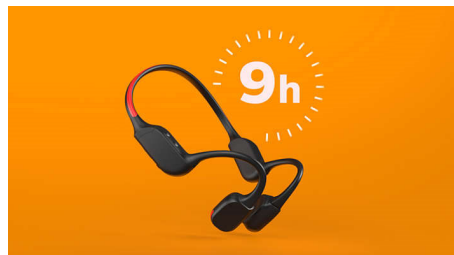

9 horas de reproducción

¿No quieres preocuparte por la carga diaria? Con 9 horas de tiempo de reproducción con una sola carga, estos auriculares abiertos con Bone conduction están listos para su uso en varios entrenamientos. La carga completa solo tarda 2 horas. Para conseguir una carga rápida adicional, carga los auriculares durante 15 minutos y disfruta de una hora adicional de tiempo de reproducción.