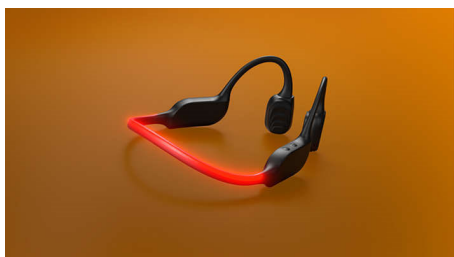

PHILIPS

Destacados

Conducción ósea

La tecnología de conducción ósea transmite el sonido a través de los huesos del cráneo, lo que significa que no es necesario colocar un auricular en la oreja ni llevar auriculares que la cubran. En su lugar, el sonido se transmite desde los pómulos directamente al oído interno y la música llega mágicamente a tu cabeza.

Luces LED de seguridad

Corre por la noche. Recorre un sendero montañoso al atardecer. O pasea en bicicleta

por el bosque. Con una regleta LED brillante situada en la parte posterior de la banda para el cuello, serás visible en entornos con poca luz. Puedes controlar las luces LED a través de la aplicación Philips Headphones o mediante el botón de encendido/apagado situado en la banda para el cuello.

Llamadas nítidas

¿Recibes llamadas? La exclusiva combinación de micrófonos de conducción ósea e IA garantiza que siempre se te escuche con claridad. El micrófono con IA elimina el ruido de fondo en cualquier entorno. Si sales a correr o a pasear, el micrófono de conducción ósea elimina el molesto ruido del viento. Cambia de micrófono mediante el botón situado en la banda para el cuello.