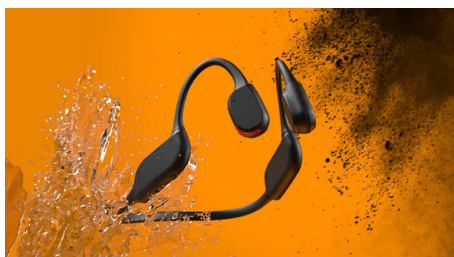

Protección IP66 contra polvo y agua

¿Salir a correr bajo la lluvia? La clasificación IP66 garantiza que la suciedad o un chaparrón no detendrán a estos auriculares abiertos, que además son seguros y fáciles de cargar incluso después de haberse mojado. Solo tienes que limpiarlos y colocarlos en la base de carga magnética.