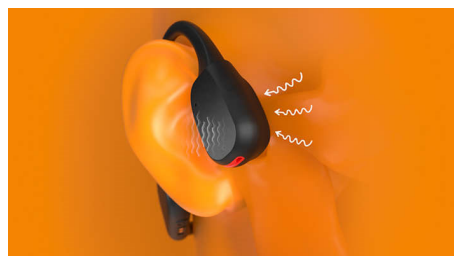

PHILIPS

Destacados

Conducción ósea

La tecnología de conducción ósea transmite el sonido a través de los huesos del cráneo, lo que significa que no es necesario colocar un auricular en la oreja ni llevar auriculares que la cubran. En su lugar, el sonido se transmite desde los pómulos directamente al oído interno y la música llega mágicamente a tu cabeza.

Luces LED de seguridad

Corre por la noche. Recorre un sendero montañoso al atardecer. O pasea en bicicleta

por el bosque. Con una regleta LED brillante situada en la parte posterior de la banda para el cuello, serás visible en entornos con poca luz. Puedes controlar las luces LED a través de la aplicación Philips Headphones o mediante el botón de encendido/apagado situado en la banda para el cuello.

Llamadas nítidas

¿Recibes llamadas? La exclusiva combinación de micrófonos de conducción ósea e IA garantiza que siempre se te escuche con claridad. El micrófono con IA elimina el ruido de fondo en cualquier entorno. Si sales a correr o a pasear, el micrófono de conducción ósea elimina el molesto ruido del viento. Cambia de micrófono mediante el botón situado en la banda para el cuello.