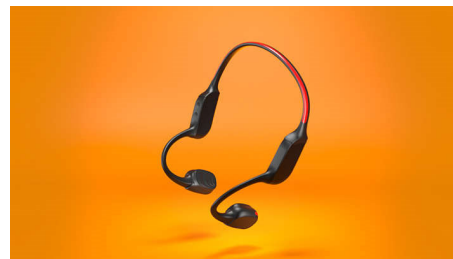

Ligeros, cómodos, resistentes

¿Por qué cargar con peso? Estos auriculares abiertos son tan ligeros que apenas los notarás y no se caerán cuando te pongas en movimiento. La banda para el cuello se enrolla alrededor de la parte posterior de la cabeza y se coloca en la parte superior de las orejas para fijar los auriculares cómodamente en su sitio.

Control y emparejamiento sencillos

Los botones situados en la banda para el cuello te permiten pausar la lista de reproducción, recibir llamadas, controlar el volumen y mucho más. Los auriculares están listos para emparejarse en el momento en que activas el Bluetooth y puedes conectarte a dos dispositivos a la vez. Son ideales si escuchas música en el teléfono y recibes notificaciones de entrenamiento desde tu reloj inteligente.

Aplicación Philips Headphones

La aplicación Philips Headphones permite controlar la luz LED y cambiar entre los micrófonos de IA y conducción ósea de los auriculares para recibir llamadas en interiores o al aire libre.

Funda de viaje incluida

Funda de viaje incluida

Carga durante 15 minutos

Cárgalos durante 15 minutos para conseguir una hora adicional

Micrófonos de conducción ósea con IA

Los micrófonos de conducción ósea e IA eliminan el ruido ambiental