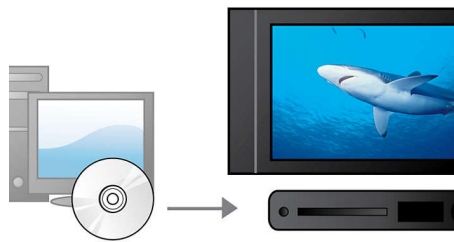

DivX-zertifiziert

Mit DivX-Unterstützung können Sie DivX-kodierten Videos ganz bequem in Ihrem Wohnzimmer genießen. Das Medienformat DivX ist eine MPEG4-basierte Technologie zur Videokomprimierung, mit deren Hilfe große Dateien, z. B. Filme, Trailer oder Musikvideos auf Datenträgern, wie CD-R/RW und aufnahmefähigen DVDs gespeichert werden.