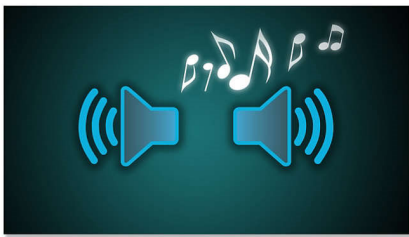

Bereichern Sie Ihr AV-Unterhaltungserlebnis

- 17,8 cm (7") TFT-LCD-Farbdisplay im Breitbildformat (16:9)
- Integrierte Stereo-Lautsprecher

PHILIPS

Besonderheiten

18 cm (7") Farb-TFT-LCD (16:9)

Das LCD-Farbdisplay erweckt Bilder zum Leben. Somit werden Ihre Lieblingsfotos, -filme und -musik genauso detailliert und mit den gleichen lebendigen Farben wie bei hochwertigen Drucken angezeigt. Das 16:9 Breitbildformat gilt als Standard vom universellen bis hin zum HD-Fernsehen. Mit dem nativen 16:9 Breitbildformat werden Videos ohne störende schwarze Balken am oberen und unteren Bildrand wiedergegeben. Außerdem entsteht kein Qualitätsverlust durch Skalierung, also durch das Anpassen des Bilds an unterschiedliche Bildschirmgrößen.

Integrierte Stereo-Lautsprecher

Die Stereo-Lautsprecher garantieren qualitativ hochwertigen Sound und völlige Unabhängigkeit. Genießen Sie mit integrierten Stereo-Lautsprechern jederzeit und überall ganz komfortabel Ihre Musik, indem Sie einfach die Kopfhörer vom Gerät trennen.

Autoadapter im Lieferumfang enthalten

Dieser Player ist mit praktischem Zubehör für das Auto ausgestattet, sodass Sie die schönsten Filme auch unterwegs genießen können. Mit dem Autoadapter können Sie Ihren Player über den Zigarettenanzünder betreiben. Das Einrichten eines tragbaren Players war noch nie so einfach.