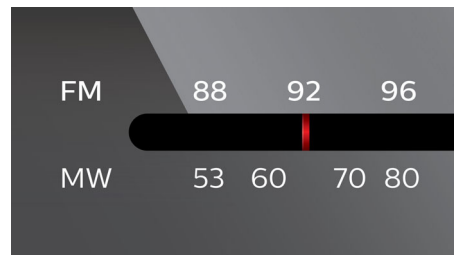

Sintonizador FM/MW

Sintonizador estéreo FM/MW (AM)

Entrada de linha

A entrada de linha para MP3 permite a reprodução directa de conteúdos MP3 através do seu sistema de áudio. Basta ligar um leitor portátil de MP3 ao sistema de áudio através da entrada de linha incorporada e desfrutar de uma qualidade de som assombrosa, enquanto ouve as suas canções preferidas no leitor portátil de MP3.

Especificações

Reprodução de áudio

- Suporte de reprodução: CD, CD-R, CD-RW
- Modos de reprodução de discos: avanço/retrocesso rápido, procurar a faixa seguinte/anterior, repetição/aleatório/programa

Sintonizador/recepção/transmissão

- Bandas do sintonizador: FM, MW
- Antena: Antena FM

Som

- Melhoria do som: Dynamic Bass Boost
- Sistema de som: estéreo
- Controlo do volume: rotativo (analógico)
- Potência de saída: 2 x 1 W RMS

Altifalantes

- N.º de altifalantes incorporados: 2
- Acabamento da grelha do altifalante: metal

Conectividade

- Ligação MP3: Entrada de linha estéreo 3,5 mm

Alimentação

- Tipo de pilhas: Tamanho C (LR14)
- Voltagem da pilha: 1,5 V
- Número de pilhas: 6
- Tipo de alimentação: Entrada de CA

Acessórios

- Cabos/ligação: cabo de alimentação
- Outros: Manual do utilizador
- Garantia: Certificado de garantia

Funcionalidades

- Tipo de carregador: superior

Dimensões

- Peso bruto: 2 kg
- Profundidade da embalagem: 264 mm
- Altura da embalagem: 155 mm
- Largura da embalagem: 284 mm
- Peso: 1,6 kg
- Profundidade da unidade principal: 245 mm
- Altura da unidade principal: 123 mm
- Largura da unidade principal: 262 mm

Data de publicação
2015-01-22

Versão: 1.0.3

12 NC: 8670 000 59059
EAN: 87 12581 52030 4

© 2015 Koninklijke Philips N.V.
Todos os direitos reservados.

Todas as especificações estão sujeitas a alterações sem aviso prévio. As marcas comerciais são propriedade de Koninklijke Philips N.V. ou dos respectivos detentores.

www.philips.com