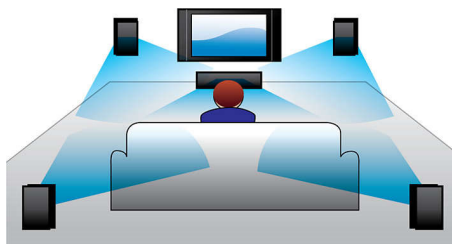

12bitové/108MHz zpracování videa

12bitové video DAC je skvělý digitálně/analogový převodník, který zachovává každý detail původního obrazu. Ukazuje jemné stíny a hladké přechody barev a pulzující a přirozenější obraz. Omezení obvyklého 10bitového video DA převodníku je patrnější při použití velkých obrazovek a projektorů.

Progressive Scan

Technologie Progressive Scan zajišťuje dvojnásobné vertikální rozlišení obrazu a poskytuje tak mnohem ostřejší obraz. Místo toho, aby se na obrazovku nejdříve vysílal půlsnímek s lichými řádky a poté půlsnímek se sudými řádky, jsou oba půlsnímky zapsány současně. V každém okamžiku je tak vytvářen obraz v plném rozlišení. Při takovéto rychlosti vnímá oko ostřejší obraz bez chvění řádek.

Dolby Digital

Špičkové digitální vícekanalové zvukové standardy Dolby Digital využívají toho, jak lidské ucho přirozeně zpracovává zvuk. Proto si vychutnáte kvalitní prostorový zvuk s realistickými prostorovými posuny.

Digital Sound Control

Digitální nastavení zvuku DSC nabízí výběr nastavení zvuku Jazz, Rock, Pop a Classic, které můžete použít pro optimalizaci frekvenčního rozsahu různých hudebních stylů. Jednotlivé režimy používají technologii grafického ekvalizéru k automatickému nastavení zvuku tak, aby byly posíleny nejdůležitější frekvence zvuku ve zvoleném hudebním stylu. Digitální nastavení zvuku DSC vám umožňuje dosáhnout co nejlepší reprodukce hudby pomocí přesného nastavení zvukových pásem, aby odpovídaly typu přehrávané hudby.