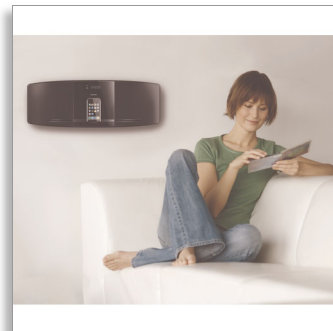

Philips
Стильная акустическая
микросистема

ДОК-СТАНЦИЯ ДЛЯ iPhone/iPod

DCM292

Одержимые звуком

Звук, заполняющий ваш дом

Воспроизведение и зарядка вашего iPhone/iPod с помощью плоской музыкальной микросистемы от Philips, которая может крепиться на стену, удачно дополняя любой интерьер. Наслаждайтесь музыкой с CD, подключите плеер к прямому порту USB или разъему MP3 link для проигрывания разнообразной музыки.

Дизайн, вписывающийся в ваш интерьер

- Сдвигающаяся панель с электроприводом придаст стиль и элегантность
- Возможность крепления на стену в удобном месте

PHILIPS

Основные особенности

Сдвигающаяся панель с электроприводом

Дверца с электроприводом на передней панели придает этой элегантной аудиосистеме особенный шарм. Стильный и функциональный лоток для диска плавно выдвигается вверх или вниз в вертикальном направлении, стоит только захотеть сменить музыку и нажать на кнопку.

будет идеально сочетаться с интерьером вашей квартиры. Аудиосистема надежно крепится на подставке и будет отлично смотреться на любой полке или в шкафу, а настенный кронштейн обеспечивает такую же подвижность, как и отдельная подставка.