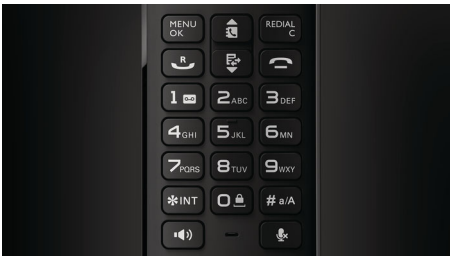

Upea muotoilu ja laadukas toteutus

- Toissijainen näyttö tukiasemayksikössä näyttää soittajan tunnituksen ja kellon
- Tukiaseman ohjausreunat takaavat varman telakoinnin
- Lataa luuri kumminpäin vain
- Kalibroidulla näppäimistöllä valitset oikean numeron vaivattomasti
- Piilotetut johdot tekevät tyylikkään vaikutelman
- Tyylikkään kaareva luuri on mukava käyttää

Täydellinen puheluelämys

- Erittäin tarkka 4,6 cm:n (1,8") graafinen näyttö, jossa valkoinen teksti mustalla pohjalla
- HQ-ääni: laadukas äänisuunnittelu takaa upean äänentoiston
- Kaiutinpuhelimella handsfree-puhelut
- Kolmen kentän merkinnöissä yhdelle yhteystiedolle voi määrittää kaksi numeroa
- Yksityisyysasetukset: puhelun esto, hiljainen tila

Ympäristöystävällinen tuote

- Virrankulutus nollassa, kun ECO+ -tila on käytössä

PHILIPS

Kohokohdat

4,6 cm:n (1,8") graafinen näyttö

Erittäin tarkan käänteisen LCD-näytön valkoinen teksti mustalla pohjalla tekee näytöstä suurikontrastisen ja selkeän. Se sopii myös täydellisesti Philips Luceon tyylikkääseen muotoiluun.

Kalibroitu näppäimistö

Kalibroidun ja tarkasti suunnitellun näppäimistön avulla valitset oikean numeron vaivattomasti. Tunnet jokaisen painikkeen painalluksen aina valitessasi numeroa tai lisätessäsi yhteystietoa puhelinmuistioon. Materiaalit ja näppäinrakenteet on testattu laajoissa käyttäjätesteissä näppäilyvoiman ja näppäinvasteen täydellisen tasapainon löytämistä varten.