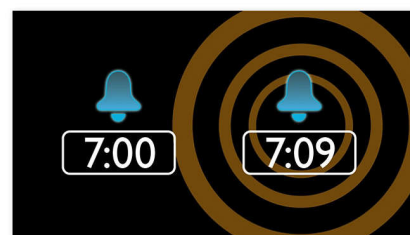

Opakovat buzení

Aby se zabránilo zaspání, disponuje radiobudík Philips funkcí odloženého buzení. Když budík zazvoní, avšak vy si chcete dopřát ještě chvilku spánku, jednoduše jednou stisknete tlačítko opakovaného buzení a pokračujte ve spánku. Po devíti minutách budík zazvoní znovu. Tlačítko opakovaného buzení můžete mačkat každých devět minut až do naprostého vypnutí budíku.

DIGITAL
TUNER