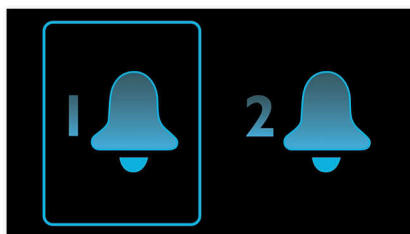

Duální budík

Audiosystém Philips přichází s dvěma časy buzení. Nastaví tak buzení pro vás i buzení pro vašeho partnera.

Záložní napájení pro hodiny a budík

Dojde-li k výpadku dodávky proudu, tyto inteligentní hodiny nadále spolehlivě udrží a zachovají čas a vaše nastavení. Naplánované buzení zůstane aktivní, i když je displej vypnutý – to vše zásluhou předinstalované baterie. Po obnovení dodávky proudu není třeba seřizovat hodiny ani obnovovat nastavení. Ještě úžasnější je, že pokud nedojde k obnovení dodávky elektrického proudu, poskytnete baterie dostatek energie pro spuštění signálu budíku

v čase buzení, který jste nastavili – tím zajistí, že se nikdy neprobudíte pozdě.