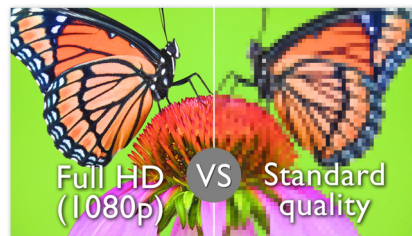

Full HD (1080p) 影片

以高畫質 (Full HD 1080p) 拍攝及欣賞影片。「1080」代表顯示解析度，也就是螢幕上的

水平線條數。「p」則是指循序掃描，也就是線條依序出現在每個影格中的效果。1080p 呈現出的影片品質優於一般手機和數位相機。除此之外，這款攝錄影機採用 H.264 影片格式，與藍光播放機及光碟相同。這種高度精密的格式可讓畫質卓越的 HD 影像躍然眼前，讓您細細品味影片中的鮮明回憶。