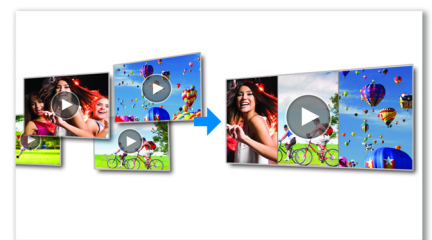

快速展示

只要按一下按鈕，就能以快速摘要方式呈現您所拍攝的影片。快速展示功能可自動摘取您最新拍攝影片的精華，並將其串成錄製內容的概要。您可以立即觀賞影片的精華，或利用摘要簡單地提醒自己所拍攝過的內容。您只需要選取攝影機上的「快速展示」功能，就能重溫記憶中的美好時刻，就是這麼簡單。