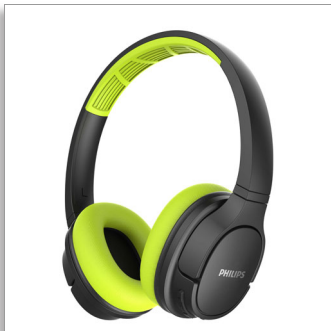

Philips
Langattomat kuulokkeet

40 mm:n elementit / suljettu
takaosa

Korvat peittävät
Hien- ja vedenkestävät

TASH402LF

Pysy viileänä.

Vaikka hiki virtaisi.

Riko henkilökohtainen ennätöksesi näiden langattomien hienkestävien korvien päällä olevien urheilukuulokkeiden kanssa. Kevyissä ja mukavissa kuulokkeissa on 20 tunnin toisto aika yhdellä latauksella. Viilentävät kuuloketyyny auttavat sinua keskittymään urheillessasi.

Saliilta kadulle

- Hengittävät korvakupit tyynyt. Helppo irrottaa puhdistusta varten
- Kiinteän mikrofonin kaiunvaimennus takaa kirkkaan äänen
- Tyylikäs muotoilu. Kokoontaitettavat korvakupit

Treenisoittolistasta tärkeään puheluun

- 40 mm:n akustiset neodyymielementit
- Yksityiskohtainen ääni. Hyvä basso. Hyvä kohinanvaimennus
- Älykäs pariliitäntä. Löydä Bluetooth-laitteesi automaattisesti

20 tunnin toisto aika. Viilentävät korvakupit.