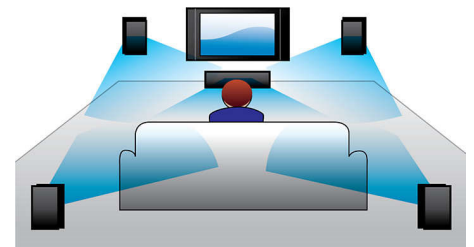

Dolby Digital

Dolby Digital, один из ведущих стандартов многоканального звука в мире, задействует те же принципы, что и при естественной обработке звука человеческим ухом, поэтому вы слышите объемное звучание превосходного качества с реалистичными пространственными аллюзиями.

Элегантные АС с отделкой деревом

Элегантные АС с отделкой деревом