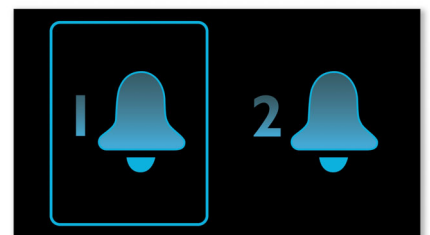

Dvostruki alarm

Audio sustav tvrtke Philips ima dva alarma. Jedan alarm postavite da probudi vas, a drugi vašeg partnera.