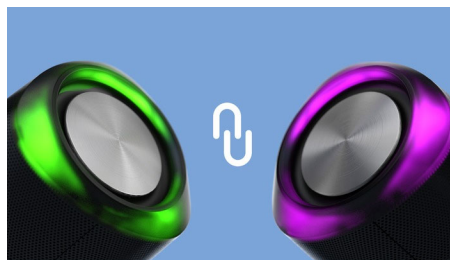

Aumente o volume. Emparelhe para ouvir em estéreo

Os radiadores passivos duplos produzem graves fortes e o som permanece nítido mesmo com um volume elevado. Deseja ainda mais diversão? Emparelhe com um altifalante idêntico para obter som estéreo. As luzes LED em cada extremidade do altifalante piscam ao ritmo da música.

Entrada auxiliar para fácil ligação

Pretende ligar a uma fonte de áudio externa como um prato para discos ou leitor MP3? A entrada de áudio na parte traseira do altifalante permite-lhe ligar a praticamente qualquer dispositivo eletrónico.

Data de publicação
2022-05-09

Versão: 10.1.2

12 NC: 8670 001 62843
EAN: 48 95229 10222 4

© 2022 Koninklijke Philips N.V.
Todos os direitos reservados.

Todas as especificações estão sujeitas a alterações sem aviso prévio. As marcas comerciais são propriedade de Koninklijke Philips N.V. ou dos respectivos detentores.

www.philips.com