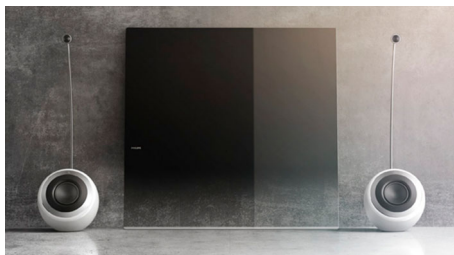

Neprekosljiva kakovost zvoka

- Najboljša zvočna oprema za televizor Philips DesignLine
- Lebdeči visokotonec SoundSphere za globok in širok zvok
- Kinematografski virtualni prostorski zvok za pristen 3D-zvok

Značilnosti

Najboljša zvočna oprema

Najboljša zvočna oprema za televizor Philips DesignLine

Lebdeči visokotonec SoundSphere

Lebdeči visokotonec SoundSphere za globok in širok zvok

Kinematografski virtualni prost. zvok

je pristen enako kot pravi prostorski zvok. Visokokakovosten stereo zvok lahko pretvorijo v pristen večkanalni prostorski zvok, kakršnega slišite v kinematografih. Ni vam treba kupiti dodatnih zvočnikov, kablov ali stojal za zvočnike.