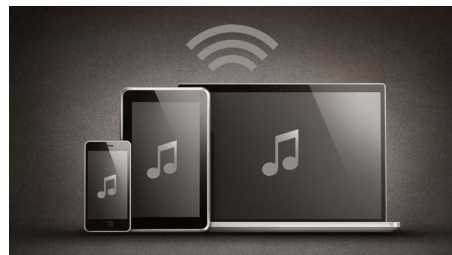

Bluetooth® (aptX® in AAC)

Bluetooth® (aptX® in AAC) za brezžično pretakanje glasbe

HDMI ARC

HDMI ARC za dostop do vseh zvokov z vašega televizorja

EasyLink za upravljanje naprav

S tehnologijo EasyLink lahko z enim daljinskim upravljalnikom upravljate več naprav, kot so predvajalniki DVD/Blu-ray, zvočniški moduli, sistemi za domači kino, televizorji itd. Uporablja industrijski standardni protokol HDMI CEC za skupno rabo funkcij med priključenimi napravami prek kabla HDMI. S pritiskom na gumb lahko hkrati upravljate vso priključeno opremo, ki podpira standard HDMI CEC. Funkcije, kot sta stanje pripravljenosti in predvajanje, so zdaj še enostavnejše za uporabo.