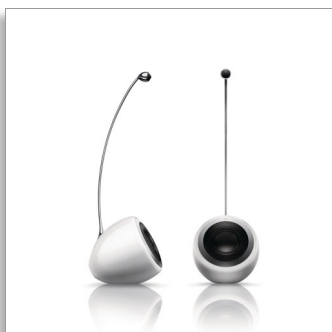

Philips Fidelio Design
collection
SoundSphere DesignLine

Kinematografski virtualni prost.
zvok

Bluetooth® aptX in AAC
2 vhoda HDMI in izhod HDMI
ARC

PS1

Občutite koncertno vzdušje

Obsedeni z zvokom

Zvočnik Philips SoundSphere Signature zagotavlja naravnejšo reprodukcijo zvoka ter globlje in širše zvočno polje. Čudovita zasnova. Primerno za filme in glasbo.

Neprekosljiva kakovost zvoka

- Najboljša zvočna oprema za televizor Philips DesignLine
- Lebdeči visokotonec SoundSphere za globok in širok zvok
- Kinematografski virtualni prostorski zvok za pristen 3D-zvok

Vrhunska prefinjena zasnova in izdelava

- Sodobna zasnova in vrhunska izdelava
- Ohišje zvočnika je ročno izdelano iz masivnega lesa
- Površina iz vrhunškega klavirskega laka

Napredno intuitivno upravljanje

Značilnosti

Najboljša zvočna oprema

Najboljša zvočna oprema za televizor Philips DesignLine

Lebdeči visokotonec SoundSphere

Lebdeči visokotonec SoundSphere za globok in širok zvok

Kinematografski virtualni prost. zvok