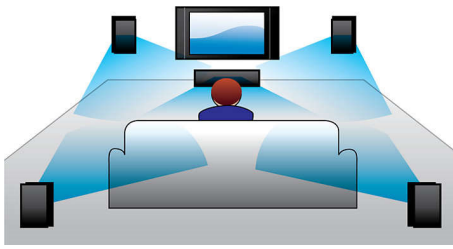

Points forts

Dolby Digital

Dolby Digital, la principale norme audio numérique multicanal, exploite la façon dont l'oreille humaine traite les sons et offre ainsi un son Surround d'une qualité exceptionnelle, enrichi de repères spatiaux d'un grand réalisme.