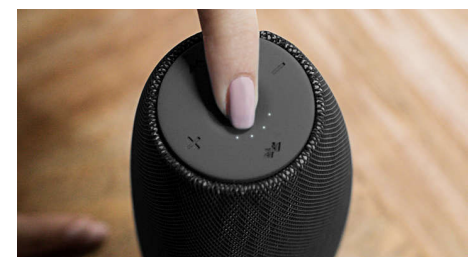

Batterij-indicator

Eindelijk is er een Bluetooth-luidspreker die zorgt voor een eenvoudige, duidelijke manier om te zien hoeveel resterend vermogen u hebt! Met Everplay drukt u gewoon op de aan-uitknop om te zien hoeveel vermogen de batterij over heeft.

USB-draagband

Opladen is nog nooit zo gemakkelijk geweest. Wanneer de batterij leeg begint te lopen, gebruikt u de handige twee-in-een USB-oplaadkabel en -draagband. Sluit het apparaat aan voor stroom of gebruik de draagband om de luidspreker te bevestigen aan een tas om deze eenvoudig mee te nemen.