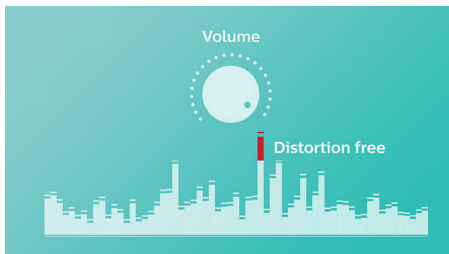

draadloze draagbare luidspreker
10 W, 10 uur Groot Bluetooth-bereik, Waterbestendig, stofdicht, Optie voor snel opladen

Kenmerken

Naar voren gerichte luidspreker

De Everplay-luidspreker maakt geen compromissen als het gaat om geluid van topkwaliteit. Met de naar voren gerichte neodymium-driver bent u verzekerd van helder, natuurlijk en krachtig geluid met een diepe en rijke bas. Ideaal voor iedere muziekstijl, of u nu buiten of binnen muziek afspeelt.

Basradiatoren

De Everplay-luidspreker geeft een krachtig geluid uit een compacte behuizing, met behulp van een groot verspreidingsoppervlak van de bas. Dit zorgt voor extra Bass Boost en een dieper basgeluid.

Anti-clipping-functie

Met de anti-clipping-functie kunt u muziek luider afspelen zonder dat de hoge kwaliteit verloren gaat, zelfs wanneer de batterij bijna leeg is. De functie is compatibel met verschillende ingangssignalen van 300 mV tot 1000 mV en beschermt uw luidsprekers tegen schade door vervorming. Met deze ingebouwde functie wordt het muzieksignaal gecontroleerd wanneer het door de versterker gaat en worden pieken binnen het bereik gehouden, zodat audiovervorming door clipping wordt voorkomen zonder het volume te beïnvloeden. Hoe lichter de batterij, hoe minder muzikale pieken een draagbare luidspreker kan voortbrengen, maar dankzij de anti-clipping-functie worden pieken door een bijna lege batterij verminderd en blijft uw muziek vervormingsvrij.