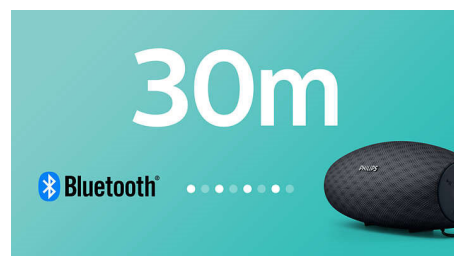

Anti-clipping-functie

Met de anti-clipping-functie kunt u muziek luider afspelen zonder dat de hoge kwaliteit verloren gaat, zelfs wanneer de batterij bijna leeg is. De functie is compatibel met verschillende ingangssignalen van 300 mV tot 1000 mV en beschermt uw luidsprekers tegen schade door vervorming. Met deze ingebouwde functie wordt het muzieksignaal gecontroleerd wanneer het door de versterker gaat en worden pieken binnen het bereik gehouden, zodat audiovervorming door clipping wordt voorkomen zonder het volume te beïnvloeden. Hoe lichter de batterij, hoe minder muzikale pieken een draagbare luidspreker kan voortbrengen, maar dankzij de anti-clipping-functie worden pieken door een bijna lege batterij verminderd en blijft uw muziek vervormingsvrij.

Bluetooth-bereik van 30 m

Loop rond met uw smartphone zonder dat u zich zorgen hoeft te maken om uw muzieksignaal te verliezen. De Everplay-luidspreker biedt een ongelooflijk stabiele Bluetooth-verbinding met een groot bereik tot 30 meter of 100 ft, en is drie keer sneller dan de industriestandaard. De luidsprekers zijn voorzien van een gevoelige antenne en een radiofrequentiefilter om achtergrondruis te minimaliseren.