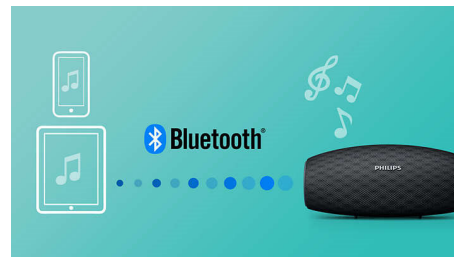

Basradiatoren

De Everplay-luidspreker geeft een krachtig geluid uit een compacte behuizing, met behulp van een groot verspreidingsoppervlak van de bas. Dit zorgt voor extra Bass Boost en een dieper basgeluid.

Anti-clipping-functie

Met de anti-clipping-functie kunt u muziek luider afspelen zonder dat de hoge kwaliteit verloren gaat, zelfs wanneer de batterij bijna leeg is. De functie is compatibel met verschillende ingangssignalen van 300 mV tot 1000 mV en beschermt uw luidsprekers tegen schade door vervorming. Met deze ingebouwde functie wordt het muzieksignaal gecontroleerd wanneer het door de versterker gaat en worden pieken binnen het bereik gehouden, zodat audiovervorming door clipping wordt voorkomen zonder het volume te beïnvloeden. Hoe lichter de batterij, hoe minder muzikale pieken een draagbare luidspreker kan voortbrengen, maar dankzij de anti-clipping-functie worden pieken door een bijna lege batterij verminderd en blijft uw muziek vervormingsvrij.

Draadloos muziek streamen

Bluetooth is een draadloze communicatietechnologie die zowel robuust als energiezuinig is. De technologie maakt een eenvoudige draadloze verbinding mogelijk met iPod/iPhone/iPad en andere Bluetooth-apparaten, zoals smartphones, tablets of zelfs laptops. Zo luistert u eenvoudig en draadloos naar uw favoriete muziek en krijgt u prachtig geluid van video's of games via deze luidspreker.