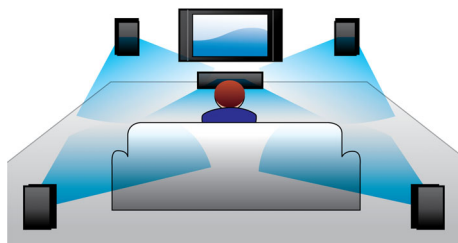

Dolby TrueHD และ DTS-HD

Dolby TrueHD และ DTS-HD Master Audio Essential ให้เสียงชั้นเลิศจากแผ่นดิสก์ Blu-ray

ของคุณ เสียงที่ได้ยินนี้ไม่แตกต่างจากการอัดเสียงในสตูดิโอโดยมีอาชีพ คุณจะได้ยินสิ่งที่ผู้สร้างต้องการให้คุณได้ยิน Dolby TrueHD และ DTS-HD Master Audio Essential ช่วยเติมเต็มประสบการณ์ความบันเทิงความละเอียดสูงของคุณ