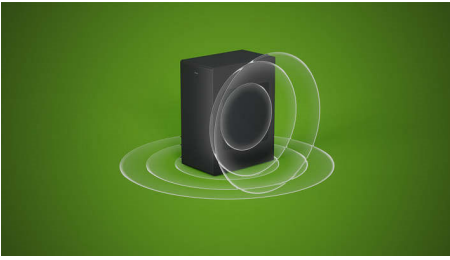

Philips
Soundbar 5.1.2 med
trådløs subwoofer

Dolby Atmos®
DTS Virtual:X
740 W maks.
5.1.2-kanals trådløs subwoofer

TAB7908

Tag lyden fra biografen med hjem i stuen

Denne fantastiske 5.1.2-soundbar med centerkanal, der giver ekstra tydelige stemmer, benytter sig af Dolby Atmos for at omgive dig med bølger af medrivende lyd. Den trådløst tilsluttede subwoofer afgiver en utrolig bas, der giver dine medier den dybde, de fortjener.

Fantastisk lyd. Strømlinet udseende

- 4 forudindstillede EQ-tilstande optimerer dit lydmiljø
- Med det baggrundsbelyste knappanel kan du tydeligt se betjeningselementerne
- Smart, stofbeklædt design
- Soundbar kan placeres på væggen eller på et bord

Realistisk biografoplevelse

- 2 indbyggede, diagonalt vendte diskant højttalere gør lydbilledet bredere
- 5.1.2 kanaler med trådløs subwoofer
- Dolby Atmos. Biograflyd
- DTS Virtual:X skaber ægte 3D-surroundlyd

Vigtigste nyheder

5.1.2-kanals Trådløs subwoofer

Uanset om du slapper af til din foretrukne afspilningsliste eller er omgivet af dinosaurernes brøl, kan du med denne soundbars 5.1.2 kanaler, herunder centerkanal, der giver tydelige stemmer, og kraftfuld, trådløs tilslutning af subwooferen fordybe dig i fyldig, levende, biograflignende lyd.