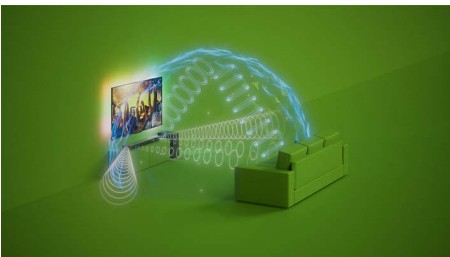

Philips
Soundbar 5.1.2 med
trådløs subwoofer

Dolby Atmos®
DTS Virtual:X
740 W maks.
5.1.2-kanals trådløs subwoofer

TAB7908

Tag lyden fra biografen med hjem i stuen

Denne fantastiske 5.1.2-soundbar med centerkanal, der giver ekstra tydelige stemmer, benytter sig af Dolby Atmos for at omgive dig med bølger af medrivende lyd. Den trådløst tilsluttede subwoofer afgiver en utrolig bas, der giver dine medier den dybde, de fortjener.

Fantastisk lyd. Strømlinet udseende

- 4 forudindstillede EQ-tilstande optimerer dit lydmiljø
- Med det baggrundsbelyste knappanel kan du tydeligt se betjeningselementerne
- Smart, stofbeklædt design
- Soundbar kan placeres på væggen eller på et bord

Vigtigste nyheder

5.1.2-kanals Trådløs subwoofer

Uanset om du slapper af til din foretrukne afspilningsliste eller er omgivet af dinosaurernes brøl, kan du med denne soundbars 5.1.2 kanaler, herunder centerkanal, der giver tydelige stemmer, og kraftfuld, trådløs tilslutning af subwooferen fordybe dig i fyldig, levende, biograflignende lyd.

DTS Virtual:X

Oplev ægte tredimensionel lyd, som om du faktisk er i biografen! Denne utrolige soundbar

har DTS Virtual:X-teknologi, der tilføjer højde, bredde og dybde for at skabe en komplet omsluttende surround-lydoplevelse.