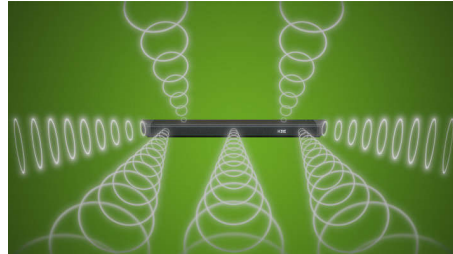

Vigtigste nyheder

5.1.2-kanals Trådløs subwoofer

Uanset om du slapper af til din foretrukne afspilningsliste eller er omgivet af dinosaurernes brøl, kan du med denne soundbars 5.1.2 kanaler, herunder centerkanal, der giver tydelige stemmer, og kraftfuld, trådløs tilslutning af subwooferen fordybe dig i fyldig, levende, biograflignende lyd.

Dolby Atmos. Biograflyd

5.1.2 kanaler gengiver højde såvel som dybde og skaber en utrolig fyldig surroundlyd. Uanset om det er flyvende rumskibe eller publikum til en koncert, kan du mærke dramaet omkring dig.

DTS Virtual:X

Oplev ægte tredimensionel lyd, som om du faktisk er i biografen! Denne utrolige soundbar

har DTS Virtual:X-teknologi, der tilføjer højde, bredde og dybde for at skabe en komplet omsluttende surround-lydoplevelse.

Bredere lydbillede

Gør lyden endnu bredere! To ekstra diskantøjtallere indbygget i begge ender af soundbaren udvider lydbilledet, så du får en endnu bedre oplevelse. Fyld dit rum med udsøgt lyd, og nyd din musik og dine film som aldrig før.