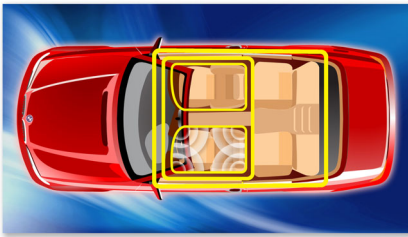

Élvezze a tökéletes hangzást!

- A MAX Sound azonnal megnöveli a teljesítményt
- Music Zone az állítható hallgatási területekhez
- A Dinamikus mélyhangkiemelés elektronikusan fokozza az alacsony hangokat
- 2 sáv parametrikus hangszínszabályozó, 8 előbeállítással
- Kiemelkedő rázkódás elleni védelem a tökéletes zenehallgatáshoz
- Beépített 50 W x 4 erősítő a tökéletes hangminőség érdekében

- Magas kontrasztú LCD a tökéletes megjelenítéshez
- Leszerelhető előlap a lopások megakadályozásához

PHILIPS

Fénypontok

Music Zone

A Philips innovatív Music Zone technológiája lehetővé teszi, hogy a vezető és az utasok az előadó szándékai szerinti, élethűbb térhatásban élvezhessék a zenét. Az utasok könnyen átválthatják a zenehallgatási területeket a vezetőtől az utasokhoz, majd vissza a legjobb autós hanghatás elérése érdekében. A speciális terület szabályzó gomb három előre megadott beállítással – bal, jobb és első (valamint összes) – rendelkezik, így dinamikusan beállíthatja a zenehallgatási igényeinek legmegfelelőbb területet, utazzon akár egyedül, akár utasokkal.