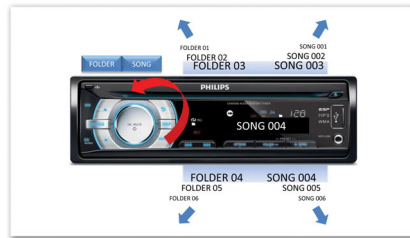

- Magas kontrasztú LCD a tökéletes megjelenítéshez
- Leszerelhető előlap a lopások megakadályozásához

PHILIPS

Fénypontok

Music Zone

A Philips innovatív Music Zone technológiája lehetővé teszi, hogy a vezető és az utasok az előadó szándékai szerinti, élethűbb térhatásban élvezhessék a zenét. Az utasok könnyen átválthatják a zenehallgatási területeket a vezetőtől az utasokhoz, majd vissza a legjobb autós hanghatás elérése érdekében. A speciális terület szabályzó gomb három előre megadott beállítással – bal, jobb és első (valamint összes) – rendelkezik, így dinamikusan beállíthatja a zenehallgatási igényeinek legmegfelelőbb területet, utazzon akár egyedül, akár utasokkal.

DBB dinamikus mélyhangkiemelés

A dinamikus mélyhangkiemelés (DBB) funkció aktiválással a mély basszus frekvenciákat elektromosan erősíti, hogy elérje az egyenletes hangreprodukción, különösen, ha a hangsugárzó hangereje alacsony szintre van állítva. Erőteljes basszust hall minden esetben.

Böngészés mappa vagy zeneszám alapján

Ez a funkció lehetővé teszi, hogy sokkal gyorsabban megtaláljon egy zeneszámot vagy albumot azáltal, hogy az USB/SDHC eszközökön általában megtalálható zeneszámok és mappák között böngészhet. A speciális mappa/zeneszám gombbal három egyszerű lépésben lehet elvégezni a keresést: a mappa/zeneszám gomb megnyomásával, a hangerőgomb elforgatásával, majd a kiválasztáshoz történő megnyomásával. Ezzel az egyszerű módszerrel gyorsan és egyszerűen megkeresheti a zenéit, miközben a vezetésre koncentrálnak.